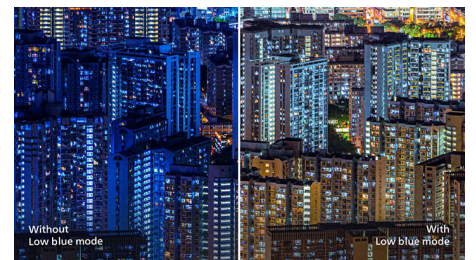

LowBlue-modus

Onderzoek heeft aangetoond dat de blauwe lichtstralen met een korte golflengte van LED-displays, net als ultravioletstralen, na een tijdje uw ogen kunnen beschadigen en uw gezichtsvermogen kunnen aantasten. De LowBlue-modus van Philips is ontwikkeld voor uw welzijn en maakt gebruik van slimme softwaretechnologie om schadelijk blauw licht met een korte golflengte te verminderen.