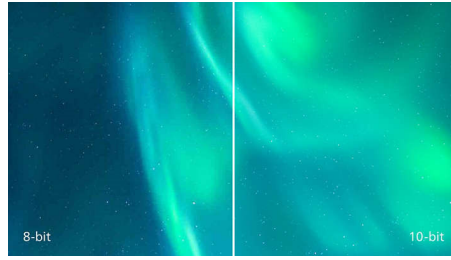

1,07 miljard kleuren

Dit scherm biedt uitmuntende kleurdiepte met 1,07 miljard kleuren en de fijnste gradaties. Dit zorgt voor vloeiende, nauwkeurige en levendige beelden. Geniet van precieze en levensechte beelden, of u nu games speelt, video's bekijkt of werkt in grafische programma's waarbij kleuren essentieel zijn.