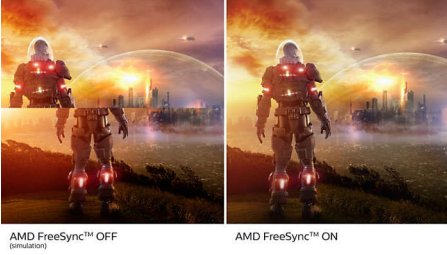

Full HD oyun monitörü
Momentum 3000 68,5 cm (27 inç), 1920 x 1080 (Full HD)

Özellikler

AMD FreeSync™ Premium

Oyun oynarken dalgalanan veya karelerin bozulduğu bir oyun deneyimi arasında seçim yapmak zorunda kalmamalısınız. AMD FreeSync™ Premium ciddi oyunculara akıcı, sorunsuz ve en üst performansta bir oyun deneyimi sunar. Yüksek yenileme hızı, düşük kare hızı dengelemesi ve düşük gecikme süreleri ile hiç ödün vermeden ve güvenle oyun oynayın.