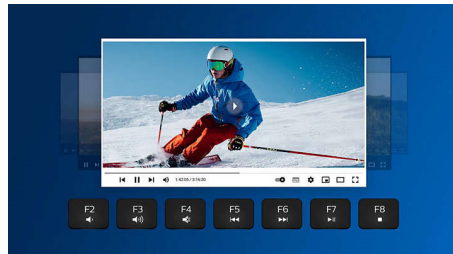

Koppel deze met maximaal 3 apparaten

Prachtige set met toetsenbord en muis, met eenvoudig schakelen tussen drie apparaten, waaronder computer, tablet en smartphone. Ervaar een nieuwe manier van werken op één apparaat, want u kunt eenvoudig schakelen en aan de slag gaan.

Ergonomische polssteun

De polssteun zorgt ervoor dat uw handen comfortabel op het toetsenbord liggen en biedt een comfortabele plek om uw handpalmen te laten rusten wanneer u niet typt.

multimedia-snelkoppelingen