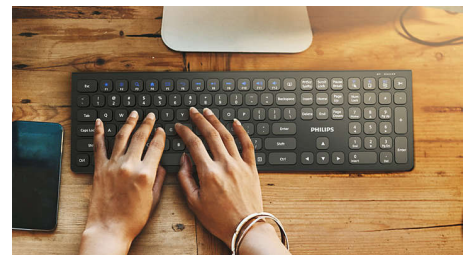

Lage toetsen

De lage toetsen zorgen voor een stijlvolle look en ze zijn snel en responsief voor typen.