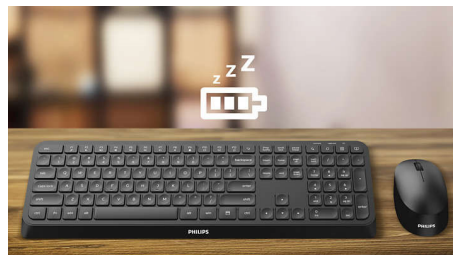

Koppel deze met maximaal 3 apparaten

Prachtige set met toetsenbord en muis, met eenvoudig schakelen tussen drie apparaten, waaronder computer, tablet en smartphone. Ervaar een nieuwe manier van werken op één apparaat, want u kunt eenvoudig schakelen en aan de slag gaan.

Ergonomische polssteun

De polssteun zorgt ervoor dat uw handen comfortabel op het toetsenbord liggen en biedt een comfortabele plek om uw handpalmen te laten rusten wanneer u niet typt.

multimedia-snelkoppelingen

Met deze multimedia-snelkoppelingen kunt u met slechts één klik schakelen tussen muziek, volume of het afspelen van een video.

Intelligente energiebesparing

Met de intelligente energiebesparende functie kan deze combinatie van toetsenbord en muis in stand-by worden gezet en zo energie besparen wanneer deze niet wordt gebruikt.