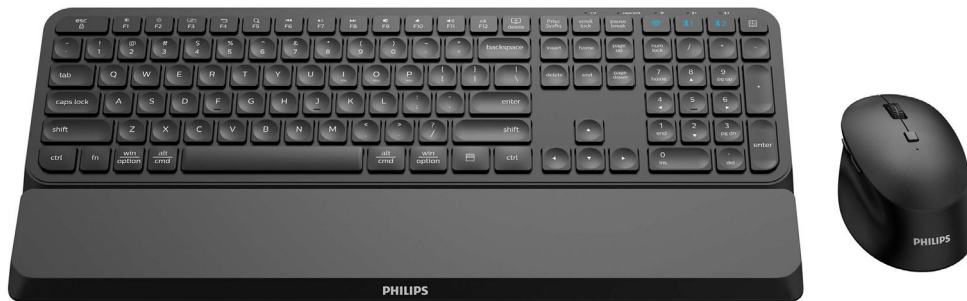

Philips 6000 series
Set met draadloos
toetsenbord en draadloze
muis

Functionaliteit voor meerdere
apparaten

Verwijderbare polssteun
Laag ontwerp
Tot 3200 DPI (instelbaar)

SPT6607B

Draadloos gemak, compact ontwerp

Deze combinatie van toetsenbord en muis is gemaakt voor productiviteit. Met een draadloze verbinding, een afneembare polssteun, een muisgevoeligheid van 3200 DPI en de mogelijkheid om verbinding te maken met maximaal drie apparaten voor de beste en meest verbonden werkkruimte.

PHILIPS

Set met draadloos toetsenbord en draadloze muis
Functionaliteit voor meerdere apparaten Verwijderbare polssteun, Laag ontwerp, Tot 3200 DPI (instelbaar)

SPT6607B/01

Kenmerken

Draadloze 2.4G-verbinding

Koppel deze met maximaal 3 apparaten

Prachtige set met toetsenbord en muis, met eenvoudig schakelen tussen drie apparaten, waaronder computer, tablet en smartphone. Ervaar een nieuwe manier van werken op één apparaat, want u kunt eenvoudig schakelen en aan de slag gaan.