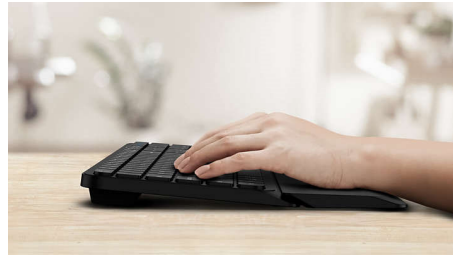

Ergonomische polssteun

De polssteun zorgt ervoor dat uw handen comfortabel op het toetsenbord liggen en biedt een comfortabele plek om uw handpalmen te laten rusten wanneer u niet typt.