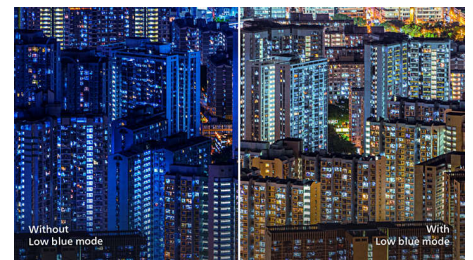

LowBlue Mode

Istraživanja su pokazala da, jednako kao što ultraljubičasto zračenje može oštetiti oči, kratkovalno plavo svjetlo LED zaslona može uzrokovati oštećenje očiju i s vremenom utjecati na vid. Razvijena za očuvanje zdravlja, postavka LowBlue Mode tvrtke Philips koristi pametnu softversku tehnologiju za smanjenje štetnog kratkovalnog plavog svjetla.

WQHD

Ultra Wide Color

MultiView

AMD FreeSync

SmartImage Game

Flicker-free

LowBlue Mode

Built-in Speaker

Wide Viewing Angle

HDMI