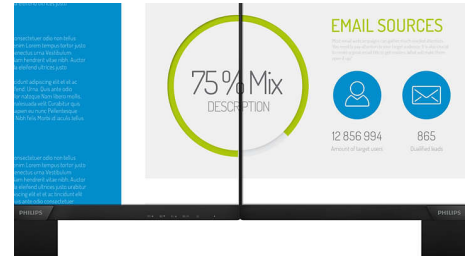

Тонкая рамка

Новый дисплей Philips оснащен тонкой рамкой. Она практически незаметна и максимально увеличивает область просмотра. Дисплеи с ультратонкой рамкой особенно подходят для работы в многоэкранном режиме с такими приложениями, как игры, профессиональные приложения для графического дизайна и другие — создается впечатление, будто вы смотрите на один большой экран.