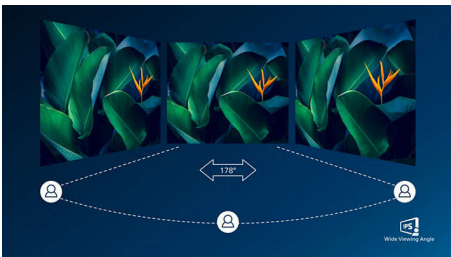

PHILIPS

Особенности

Технология расширенной цветовой палитры

Технология расширенной цветовой палитры обеспечивает более широкий диапазон цветов для великолепного качества изображения. Технология расширяет цветовую гамму и создает более естественный зеленый, яркий красный и насыщенный синий цвет. Пусть ваши медиаданные, изображения и даже рабочие файлы насытятся яркими красками.

Технология IPS

В дисплеях IPS используется прогрессивная технология, обеспечивающая широкий угол обзора 178/178 градусов для просмотра практически под любым углом. По сравнению со стандартными TN-панелями, дисплеи IPS обеспечивают значительно более высокую четкость изображения и яркие цвета, что делает их идеальным решением не только для просмотра фотографий, фильмов и веб-сайтов, но также и для работы в профессиональных