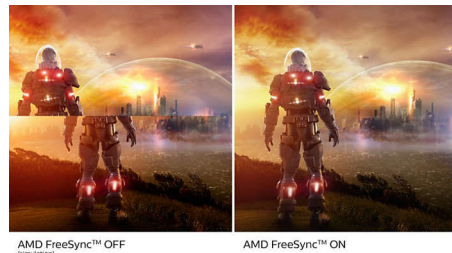

Плавный игровой процесс

Благодаря новому монитору Philips вам больше не нужно выбирать между разрывами изображения и задержкой кадров во время игрового процесса. Технология AMD FreeSync™ обеспечивает плавный вывод изображения без помех

практически при любой частоте кадров и быстрый отклик.