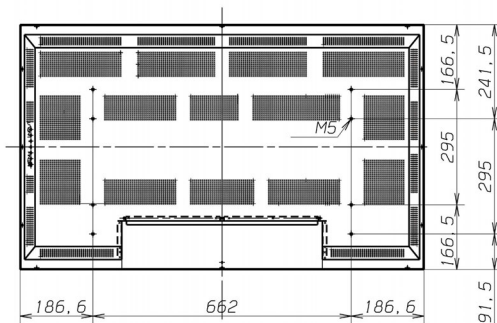

- Kompatibilita s Plug & Play: sRGB, Windows 98/ME/2000/XP
- Pohodlie používateľa: Zobrazenie na obrazovke
- Ovládacie prvky monitora: Vpravo/vľavo, Ponuka

- (OK), Zapnuté/Vypnuté, Výber zdroja, Hore/dole, Ovládanie jas, Ovládanie kontrastu, Výber obrazu
- Regulačné schválenia: Značka CE, FCC-B, UL, CSA
- OSD jazyky: Angličtina, Francúzština, Nemčina, Taliančina, Španielčina, Zjednodušená čínština

Príkon

- Napájanie: Vstavaný
- Spotreba (zapnutý): 180 W
- Indikačná LED dióda napájania: Prevádzka - modrá, Pohotovostný režim/spánok - jantárová
- Režim spánku: < 2 W

Podporované rozlíšenie displeja

- Počítačové formáty: 800 x 600, 60 Hz, 640 x 480, 60 Hz, 1280 x 768, 60 Hz, 1024 x 768, 60 Hz, 1366 x 768, 60 Hz
- Formáty videa: 480i, 60 Hz, 480p, 60 Hz, 576i, 50 Hz, 576p, 50 Hz, 720p, 60 Hz, 1080i, 60 Hz

Rozmery

- Hmotnosť: 29 kg
- Rozsah teploty (prevádzkový): od 5 °C do 40 °C
- Rozsah teploty (uskladnenia): od -20 °C do 60 °C
- Relatívna vlhkosť: 20 % - 80 %
- MTBF: 50 000 (v prípade CCFL 60 000) hodín
- Hĺbka (bez základne): 115 mm
- Šírka (bez základne): 1035 mm
- Výška (bez základne): 626 mm

Príslušenstvo

- Dodávané príslušenstvo: Napájací kábel striedavého prúdu (AC), Diaľkové ovládanie, VGA kábel, DVI-D kábel, Batéria
- Voliteľné príslušenstvo: Pevné upevnenie na stenu, Flexibilné upevnenie na stenu, Držiak na strop
- Príručka používateľa na disku CD-ROM

Rozličné

- Rám: čierna
- Záruka: 3 roky na mieste

Dátum vydania
2024-03-30

Verzia: 7.0.10

EAN: 87 10895 86225 7

© 2024 Koninklijke Philips N.V.
Všetky práva vyhradené.

Autor si vyhradzuje právo zmeny špecifikácií bez oznámenia. Ochranné známky sú majetkom Koninklijke Philips N.V. alebo ich príslušných vlastníkov.

www.philips.com