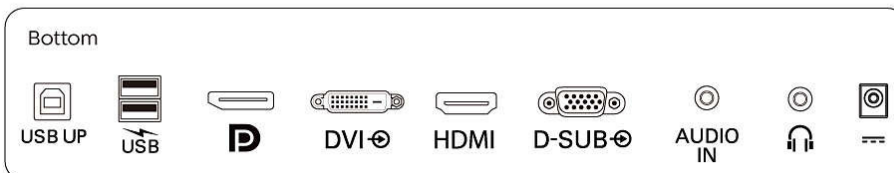

Kast

- Afwerking: Volume
- Voet: Zwart
- Rand voorzijde: Zwart
- Achterzijde: Zwart

Inhoud van de doos:

- Kabels: D-Sub-kabel, HDMI-kabel, DP-kabel, USB A tot B-kabel, audiokabel, voedingskabel
- Monitor met standaard
- Gebruikersdocumentatie
- Accessoire: Stylus touchpen x 1 (zwart)