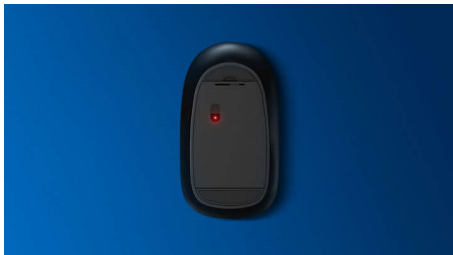

Philips 3000 series
Souris sans fil

Sans fil 2,4 GHz
Économie d'énergie intelligente
Design silencieux

SPK7307B

Portabilité sans fil totale

Prenez votre souris avec vous partout où vous allez. Cette souris sans fil 2,4 GHz dotée d'un capteur optique tient dans la main et dans un sac, pour une commande simple et directe.

Contrôle confortable et précis

- Une forme ambidextre agréable pour les mains droites ou gauches
- Souris ergonomique et confortable très agréable
- Détection optique haute définition, pour un contrôle fluide

Détection optique fluide

Détection optique haute définition, pour un contrôle fluide

Un design confortable et ergonomique

Souris ergonomique et confortable très agréable

Design de souris ambidextre

Une forme ambidextre agréable pour les mains droites ou gauches