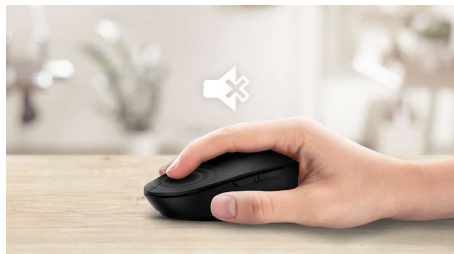

Réduction des bruits de clic

Réduction des bruits de clic, pour une utilisation discrète et agréable