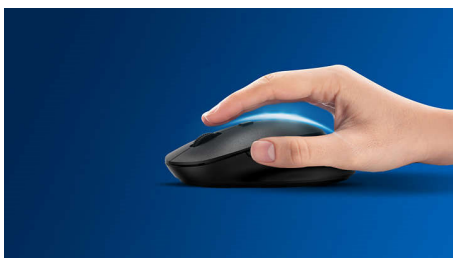

Contrôle confortable et précis

- Une forme ambidextre agréable pour les mains droites ou gauches
- Souris ergonomique et confortable très agréable
- Détection optique haute définition, pour un contrôle fluide

Détection optique fluide

Détection optique haute définition, pour un contrôle fluide

Un design confortable et ergonomique

Souris ergonomique et confortable très agréable

Design de souris ambidextre

Une forme ambidextre agréable pour les mains droites ou gauches