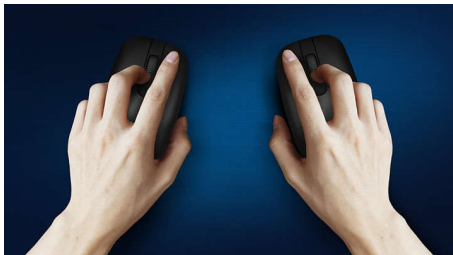

Contrôle confortable et précis

- Une forme ambidextre agréable pour les mains droites ou gauches
- Souris ergonomique et confortable très agréable
- Détection optique haute définition, pour un contrôle fluide

Détection optique fluide

Détection optique haute définition, pour un contrôle fluide

Un design confortable et ergonomique

Souris ergonomique et confortable très agréable

Design de souris ambidextre

Une forme ambidextre agréable pour les mains droites ou gauches