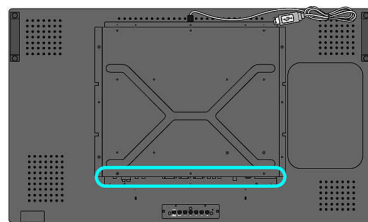

Dimensiones

- Grosor del bisel: 30 mm/1,2"
- Montaje de fácil inserción: 160 x 300 x 55 mm
- Altura del dispositivo (con soporte): 666 mm
- Inserción inteligente en pulgadas (An. x Al. x Prof.): 6,3 x 11,81 x 2,17"
- Altura dispositivo (con soporte; pulg.): 26,2 pulgada
- Anchura del dispositivo: 993 mm
- Peso del producto: 27 kg
- Profundidad dispositivo (con soporte): 319 mm
- Altura del dispositivo: 586 mm
- Profundidad del dispositivo: 120 mm
- Profundidad disp. (con soporte; pulg.): 12,6 pulgada
- Anchura del dispositivo (pulgadas): 39,1 pulgada
- Altura del dispositivo (pulgadas): 23,1 pulgada
- Sistema de montaje en pared: 200 x 200 mm/ 200 x 400 mm
- Profundidad del dispositivo (pulgadas): 4,7 pulgada
- Peso del producto (lb): 59,4 libras

Condiciones de funcionamiento

- Rango de temperatura (funcionamiento): 0 - 40 °C
- MTBF: 60.000 hora(s)
- Humedad relativa: 5 - 90 %

Accesorios

- Accesorios incluidos: Mando a distancia, Pilas para mando a distancia, Cable de alimentación de CA, Cable VGA, Manual de usuario en CD-ROM, Guía de inicio rápido
- Soporte: BM05411 + BM00001

Fecha de emisión
2024-03-25

Versión: 13.3.1

EAN: 87 12581 60482 0

© 2024 Koninklijke Philips N.V.
Todos los derechos reservados.

Las especificaciones están sujetas a cambios sin previo aviso. Las marcas registradas son propiedad de Koninklijke Philips N.V. o de sus propietarios respectivos.

www.philips.com