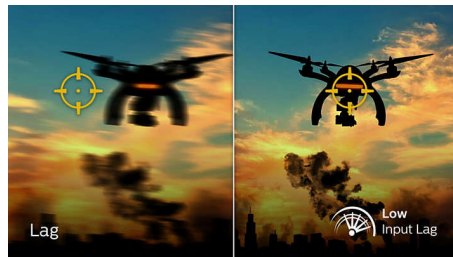

Kratka zakasnitev

Zakasnitev je količina časa, ki preteče od izvedbe dejanja s povezanimi napravami do dejanskega rezultata na zaslonu. Kratka zakasnitev zmanjša časovni zamik med vnosom ukaza v naprave in rezultatom na zaslonu, zelo izboljša igranje video iger, občutljivih na trzanje, kar je posebej pomembno za igralce hitrih tekmovalnih iger.