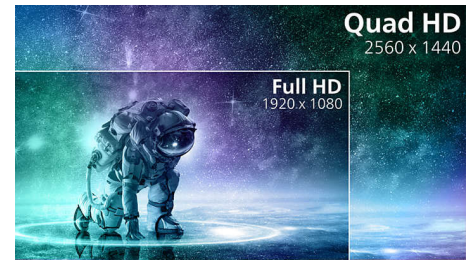

Kristalno čiste slike

Zaslonski Philips predvajajo kristalno čiste slike ločljivosti Quad HD z 2560 x 1440 ali 2560 x 1080 slikovnimi pikami. Imajo visokozmogljive plošče z visoko gostoto slikovnih pik, podporo za širokopasovne vire, kot so USB-C, Displayport, HDMI, zato predvajajo neverjetno pristne slike in grafiko. Če ste profesionalci in zahtevate podrobne informacije za rešitve CAD-CAM, uporabljate 3D-grafične aplikacije ali finančni strokovnjak, ki uporablja zahtevne preglednice, vam zasloni Philips vedno prikazujejo kristalno čiste slike.