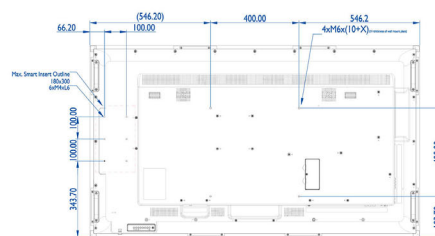

Kondisi pengoperasian

- Ketinggian: 0 ~ 3000
- Kisaran suhu (pengoperasian): 0 ~ 40 °C
- MTBF: 50.000 jam
- Kelembapan relatif: 20 ~ 80 %
- Kisaran suhu (penyimpanan): -20 ~ 60 °C

Aplikasi Multimedia

- Pemutaran Video USB: M2TS, M4V, MK3D, MKV, MP4, MPEG, MPG, MTS, TS, TTS, VOB, WMV
- Pemutaran Gambar USB: BMP, GIF, JPEG, JPG
- Pemutaran Audio USB: AAC, AIF, AIFF, ASF, LPCM, M3U, M4A, MP3, MP4, WAV, WMA

Aksesori

- Aksesori disertakan: Kabel Daya AC, Kabel RS232, Kabel USB, Remote Control, Baterai untuk remote control, Panduan cepat, Petunjuk Pengguna pada

CD-ROM

- Aksesori opsional: Dudukan di atas meja, Penerima HDBaseT OPS (CRD25)

Lain-lain

- Bahasa pada Layar: Arab, Indonesia, Prancis, Jerman, Italia, Polandia, Spanyol, Turki, Rusia, Mandarin Sederhana, Cina Tradisional, Jepang
- Jaminan: Garansi 3 tahun
- Persetujuan peraturan: CE, UL/cUL, RoHS, CB, C-Tick, EnergyStar 7.0, EPEAT, FCC, Kelas B, GOST

Interaktivitas

- Teknologi multi-sentuh: Sentuhan infra merah
- Titik sentuh: 10 titik sentuh simultan
- Plug and play: Sesuai untuk HID
- Kaca pelindung: Kaca pengaman kokoh 5 mm, Anti-Silau, Anti-Pantul

Tanggal dikeluarkan
2024-03-27

Versi: 2.1.1

EAN: 87 12581 73976 8

© 2024 Koninklijke Philips N.V.
Hak cipta dilindungi undang-undang.

Spesifikasi dapat berubah sewaktu-waktu tanpa pemberitahuan. Merek dagang adalah milik Koninklijke Philips N.V. atau pemiliknya masing-masing.

www.philips.com