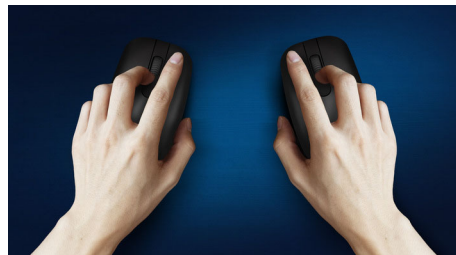

Udobna i precizna kontrola

- Optičko praćenje visoke rezolucije, za glatku kontrolu
- Udobni, ergonomski dizajn miša odlično leži u ruci
- Oblik za levoruke/desnoruke dobro leži u desnoj i levoj ruci

Philips pouzdanost

Tanki dizajn

Tanki dizajn odlično izgleda na stolu

Glatko optičko praćenje

Optičko praćenje visoke rezolucije, za glatku kontrolu

Udoban ergonomski dizajn

Udobni, ergonomski dizajn miša odlično leži u ruci

Dizajn miša za levoruke/desnoruke

Oblik za levoruke/desnoruke dobro leži u desnoj i levoj ruci

Izdržljivi tasteri

Tasteri su izdržljivi i omogućavaju milione klikova

Vodootporni tasteri

Nezgode su uvek moguće. Uz ovu vodootpornu tastaturu, povremeno prosipanje ili prskanje ne predstavlja problem. Ove tastature su napravljene tako da traju.