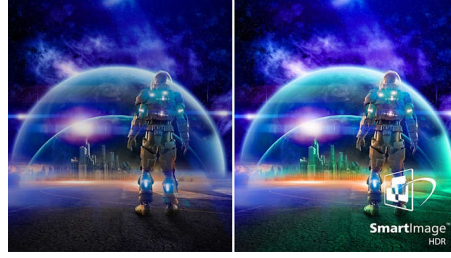

SmartImage HDR

SmartImage HDR modlarını ihtiyaçlarınıza göre değiştirin. HDR Oyun: Video oyunları için optimize edilmiştir. Daha parlak beyazlar ve daha koyu siyahlar ile daha canlı bir oyun ekranında daha fazla ayrıntı yakalayın. Karanlık köşelerde ve gölgelerde saklanan düşmanları kolaylıkla fark edebilirsiniz. HDR Film: HDR filmler izlemek için idealdir. Daha gerçekçi ve etkileyici bir izleme deneyimi için daha kaliteli kontrast ve parlaklık sunar. HDR Fotoğraf: Daha canlı görseller için daha gelişmiş kırmızı,

278M1R/00

yeşil ve mavi renkler sunar. DisplayHDR: VESA DisplayHDR sertifikalı*. Kişisel: Görüntü menüsünden ayarları kişiselleştirebilirsiniz. *HDR sınıfları için lütfen teknik özelliklere bakın.