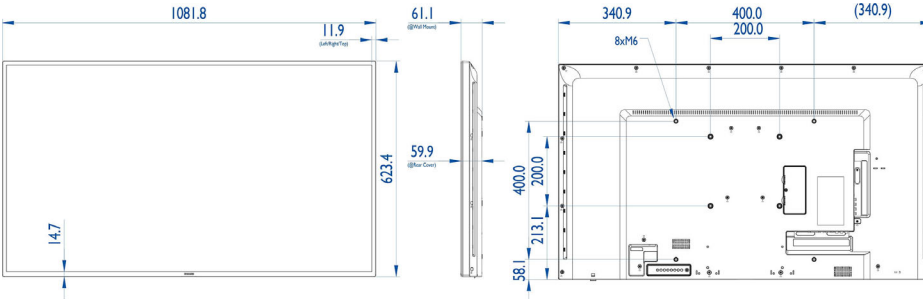

Boyutlar

- Set Genişliği: 1081,8 mm
- Ürün ağırlığı: 11,52 kg
- Set Yüksekliği: 623,4 mm
- Set Derinliği: 59,9 mm
- Set Genişliği (inç): 42,59 inç
- Set Yüksekliği (inç): 24,54 inç
- Duvara Montaj Aparatı: 400 x 400 mm, 200 x 200 mm, M6
- Set Derinliği (inç): 2,36 inç
- Çerçeve genişliği: 11,9 (TLR) / 14,7 (B) mm
- Ürün ağırlığı (lb): 25,4 lb

Çalışma koşulları

- Sıcaklık aralığı (çalışma): 5 ~ 40 °C
- MTBF: 50.000 saat
- Bağıl nem: 20 ~ 80 %
- Sıcaklık aralığı (saklama): -20 ~ 60 °C

Multimedya Uygulamaları

- USB Video Oynatma: 3G2, 3GP, ASF, ASX, AVI, DAT, F4V, FLV, M2TS, M4V, MK3D, MKV, MOV, MP4, MPE, MPEG, MPG, MTS, QT, TRP, TS, TTS, VOB, WEBM, WMV, Xvid
- USB Görüntü Oynatma: BMP, GIF, JPEG, JPG
- USB Ses Oynatma: AAC, AC3, AIF, AIFF, AMR, EC3, M4A, MP3, OGA, OGG, WAV, WMA

Aksesuarlar

- Birlikte verilen aksesuarlar: AC Güç Kablosu, RS232 kablosu, VGA kablosu, Uzaktan Kumanda, Uzaktan kumanda pilleri, CD-ROM'da Kullanım kılavuzu, Hızlı başlangıç kılavuzu

Çeşitli

- Ekran Menü (OSD) Dilleri: İngilizce, Fransızca, Almanca, İtalyanca, Lehçe, Rusça, İspanyolca, Türkçe, Basitleştirilmiş Çince, Geleneksel Çince
- Garanti: 3 yıl garanti

Yayın tarihi 2024-10-28

Sürüm: 3.1.1

EAN: 87 12581 73401 5

© 2024 Koninklijke Philips N.V.
Tüm hakları saklıdır.

Teknik özellikler üzerinde önceden haber vermeden değişiklik yapılabilir. Ticari markalar, Koninklijke Philips N.V. şirketi veya ilgili kuruluşlara aittir.

www.philips.com