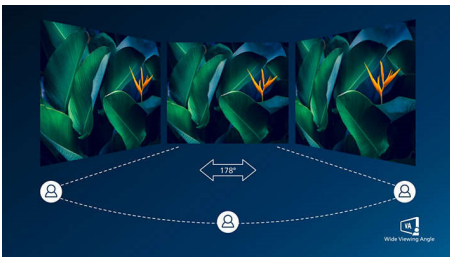

VA-skärm

Philips VA LED-skärm har den avancerade tekniken Multi-domain Vertical Alignment, som ger superhöga statiska kontrastförhållanden för extra levande och klar bild. Vanliga kontorsprogram hanteras enkelt, men den är särskilt väl lämpad för foton, surfning på nätet, filmer, spel och krävande grafik. Den optimerade tekniken för pixelhantering ger en extra vid betraktningssvinkel på 178/178 grader, vilket ger kristallklar bild.