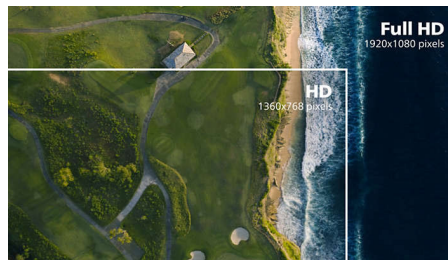

16:9 Full HD-skärm

Bildkvalitet är viktigt. Vanliga skärmar har kvalitet, men du vill ha mer. Denna skärm har förbättrad Full HD-upplösning på 1920 x 1080 för skarpa detaljer, hög ljusstyrka, otrolig kontrast och realistiska färger som ger en verklighetstrogen bild.