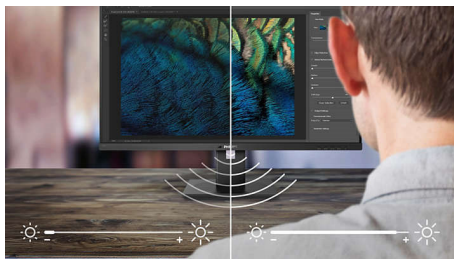

Акценти

PowerSensor

PowerSensor е вграден "сензор за хора", който предава и приема безвредни инфрачервени сигнали, за да определи дали има потребител, и автоматично намалява яркостта, когато потребителят стане от бюрото, което намалява разходите за електроенергия до 80 процента и удължава живота на монитора

Нула вата потребление на енергия

С едно щракване на ключа за пълно спиране на захранването, който е удобно разположен на гърба, можете изцяло да изключите от захранването вашия монитор. Резултатът е нула вата потребление на енергия, което още повече намалява емисиите на въглероден двуокис

Корпус без съдържание на PVC-BFR

Корпусът на този монитор Philips не съдържа bromirani забавители на пламъка (BFR) и поливинилхлорид (без съдържание на PVC-BFR)