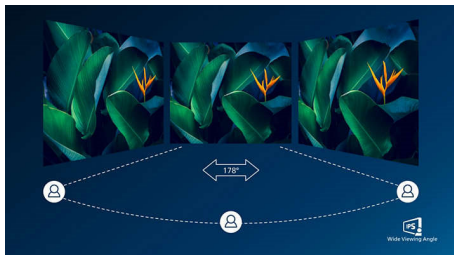

Лесна употреба

- USB концентратор с 2 порта за лесно свързване
- SmartImage – фабрично зададени настройки за лесно оптимизиране на настройките на картината

PHILIPS

Акценти

PowerSensor

PowerSensor е вграден "сензор за хора", който предава и приема безвредни инфрачервени сигнали, за да определи дали има потребител, и автоматично намалява яркостта, когато потребителят стане от бюрото, което намалява разходите за електроенергия до 80 процента и удължава живота на монитора

Корпус без съдържание на PVC-BFR

Корпусът на този монитор Philips не съдържа bromirani забавители на пламъка (BFR) и поливинилхлорид (без съдържание на PVC-BFR)

IPS технология

Дисплеите с IPS използват авангардна технология, която ви дава изключително широките ъгли на гледане от 178/178

градуса, а това прави възможно дисплеят да се гледа от почти всеки ъгъл, дори в режим на завъртане на 90 градуса! За разлика от стандартните TN панели, IPS дисплеите ви дават забележително контрастни образи с живи цветове, което ги прави идеални не само за снимки, филми и интернет, но и за професионални приложения, които изискват точност на цветовете и постоянна яркост по всяко време.