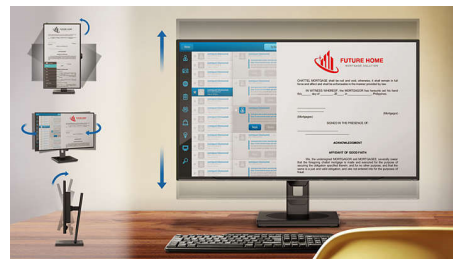

DisplayPort

DisplayPort е цифрова връзка между компютър и монитор без каквото и да било конвертиране. С по-големи възможности от стандарта DVI, DisplayPort е напълно способен да поддържа до 15 м кабели и 10,8 Gbps скорост на пренос на данните. При тази висока скорост и с нулево забавяне получавате най-бързите скорости на обновяване и показване на изображенията, което превръща DisplayPort в най-добрия избор не само за офиса или дома, но и за по-високите изисквания на игрите и филмите, за редактиране на видеоклипове и други. Помислено е и за съвместимостта – чрез използването на различни адаптери.

Вградени стерео високоговорители

Чифт висококачествени източници на стерео звук, вградени в дисплея. Може да бъде с видимо насочване напред или невидимо насочване надолу, насочване нагоре, насочване назад и др., в зависимост от модела и дизайна.

SmartErgoBase

SmartErgoBase е основа за монитор, която осигурява ергономичен комфорт на дисплея и осигурява подредба на кабелите. Основата може да се върти около оста си, да се накланя и върти под различни ъгли, за да осигури максимален комфорт. Стойката с регулируема височина гарантира оптимално ниво на гледане, намалявайки физическото напрежение от дългия работен ден, докато подредбата на кабелите намалява безредицата и поддържа работното пространство чисто и професионално.