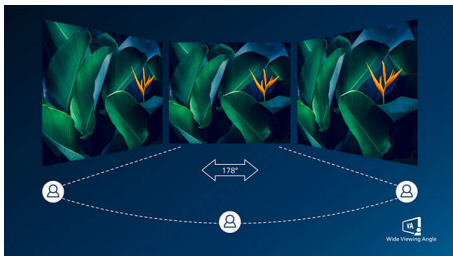

Дисплей VA

Светодиодный дисплей Philips VA оснащен передовой технологией многозонного вертикального совмещения, которая обеспечивает сверхвысокий коэффициент статического контраста, формируя более яркую, живую картинку. Благодаря такому дисплею без труда можно работать в стандартных офисных программах, но особенно он эффективен для просмотра фотографий, веб-страниц и фильмов, для игр, а также для работы с мощными

графическими приложениями. Технология оптимизированной обработки пикселей расширяет угол обзора до 178/178 градусов, и в результате вы видите четкое изображение.