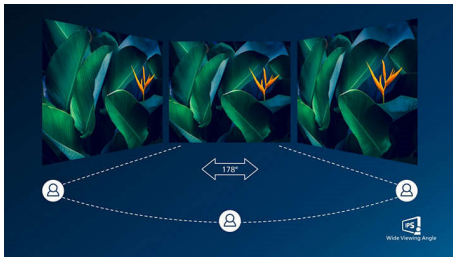

PHILIPS

Full HD LCD monitor
E sorozat 32"-es (31,5" / 80 cm átmérő), 1920 x 1080 (Full HD)

327E8QJAB/00

Fénypontok

IPS technológia

Az IPS képernyők fejlett technológiát alkalmaznak, amely rendkívül széles, 178/178 fokos nézési szöget nyújt. Így a képernyőt szinte bármilyen szögből nézheti. A normál TN panelekkel ellentétben az IPS képernyők kifejezetten éles képet és élénk színeket biztosítanak, ezért nemcsak fotók, filmek megtekintéséhez vagy webböngészéshez ideálisak, hanem olyan professzionális alkalmazásokhoz is, amelyek esetében fontos a színhűség és az állandó fényerő.