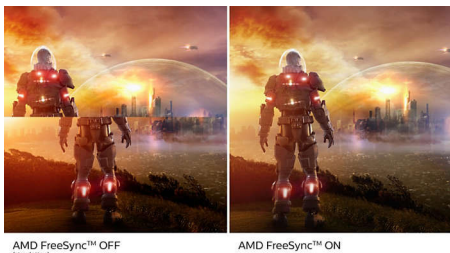

PHILIPS

Full HD LCD monitor
E sorozat 32"-es (31,5" / 80 cm átmérő), 1920 x 1080 (Full HD)

327E8QJAB/00

Fénypontok

IPS technológia

Az IPS képernyők fejlett technológiát alkalmaznak, amely rendkívül széles, 178/178 fokos nézési szöget nyújt. Így a képernyőt szinte bármilyen szögből nézheti. A normál TN panelekkel ellentétben az IPS képernyők kifejezetten éles képet és élénk színeket biztosítanak, ezért nemcsak fotók, filmek megtekintéséhez vagy webböngészéshez ideálisak, hanem olyan professzionális alkalmazásokhoz is, amelyek esetében fontos a színhűség és az állandó fényerő.

Rendkívül gördülékeny játékmenet

A szaggatott játékmenetnek vagy a szaggatott képnek nem kellene feltétlenül a játék velejárójának lennie. Az új Philips monitorral nem is az. Az AMD FreeSync™ technológia szinte bármilyen képsebesség mellett képhibamentes működést, problémamentes, gyors frissítést és szupergyors válaszidőt biztosít.