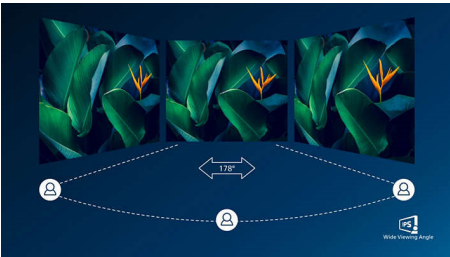

PHILIPS

Važne karakt.

Tehnologija Ultra Wide-Color

Tehnologija Ultra Wide-Color daje širi spektar boja, za sjajniju sliku. Ultra Wide-Color šira „gama boja“ daje prirodnije nijanse zelene, živopisne nijanse crvene i dublje nijanse plave. Oživite multimediju, slike, pa čak i produktivnost uz živopisne boje koje pruža tehnologija Ultra Wide-Color.

IPS tehnologija

IPS ekrani koriste naprednu tehnologiju koja pruža izuzetno široke uglove gledanja od 178/178 stepeni, što omogućava gledanje ekrana iz skoro svakog ugla. Za razliku od standardnih TN panela, IPS ekrani daju neverovatno oštru sliku sa živopisnim bojama, što ih čini idealnim, ne samo za fotografije, filmove i pregledanje veća, već i za profesionalne načine primene koji zahtevaju stalni tačnost boja i postojanu osvetljenost.