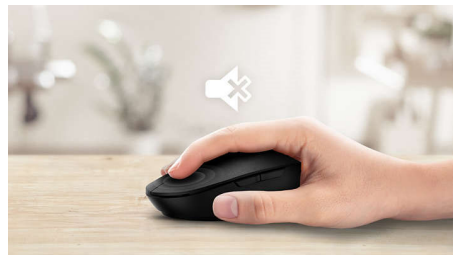

Smanjen zvuk klikanja

Smanjen je zvuk klikanja pa je upotreba tiha i ugodna