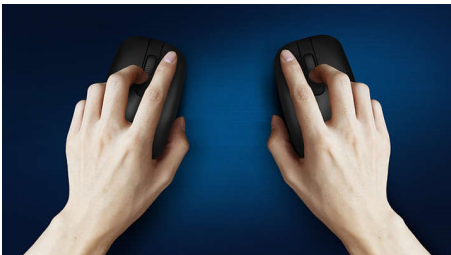

Ambideksterni dizajn miša

Ambideksterni oblik ugodan je u lijevoj i desnoj ruci