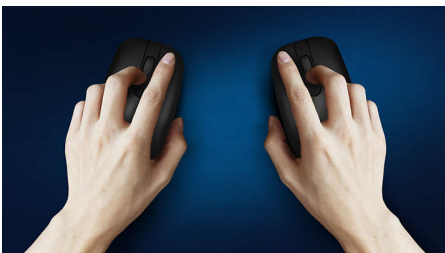

Leve este rato consigo para onde quer que vá. Ideal para caber na palma da mão e num saco, este rato sem fios de 2,4 G tem um sensor ótico que torna o controlo simples e excelente.

Design silencioso

- Som dos cliques reduzido para uma experiência silenciosa e confortável

- A forma ambidestra proporciona uma sensação fantástica na mão direita ou esquerda
- O design confortável e ergonómico do rato proporciona uma sensação fantástica
- Seguimento ótico de alta definição para um controlo suave

Fiabilidade da Philips

- Os botões duram milhões de cliques para maior durabilidade

3000 series

Rato sem fios

SPK7307B/01

Destaques

Seguimento ótico suave

Seguimento ótico de alta definição para um controlo suave

Design ergonómico e confortável

O design confortável e ergonómico do rato proporciona uma sensação fantástica

Design de rato ambidestro

A forma ambidestra proporciona uma sensação fantástica na mão direita ou esquerda