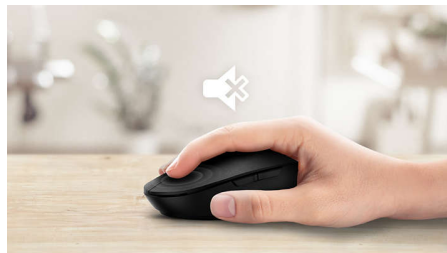

Som dos cliques reduzido

Som dos cliques reduzido para uma experiência silenciosa e confortável