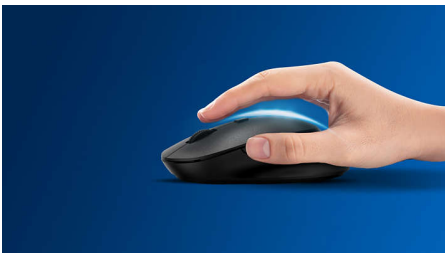

Leve este rato consigo para onde quer que vá. Ideal para caber na palma da mão e num saco, este rato sem fios de 2,4 G tem um sensor ótico que torna o controlo simples e excelente.

Design silencioso

- Som dos cliques reduzido para uma experiência silenciosa e confortável

- A forma ambidestra proporciona uma sensação fantástica na mão direita ou esquerda
- O design confortável e ergonómico do rato proporciona uma sensação fantástica
- Seguimento ótico de alta definição para um controlo suave

Fiabilidade da Philips

- Os botões duram milhões de cliques para maior durabilidade

3000 series

Rato sem fios

SPK7307B/01

Destaques

Seguimento ótico suave

Seguimento ótico de alta definição para um controlo suave

Design ergonómico e confortável

O design confortável e ergonómico do rato proporciona uma sensação fantástica

Design de rato ambidestro

A forma ambidestra proporciona uma sensação fantástica na mão direita ou esquerda