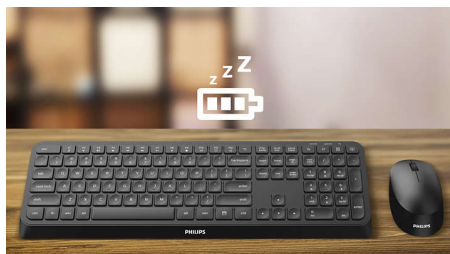

PHILIPS

Беспроводная
клавиатура

3000 series

Беспроводное подключение
2,4 ГГц

Мультимедийные кнопки

Умная экономия энергии

SPK6307B

Удобная беспроводная конструкция

Мультимедийные кнопки

С этими мультимедийными кнопками вы легко сможете управлять музыкой, громкостью или воспроизведением видео одним нажатием.

Умная экономия энергии

С интеллектуальной функцией энергосбережения эта клавиатура переходит в режим ожидания и не расходует питание, когда не используется.