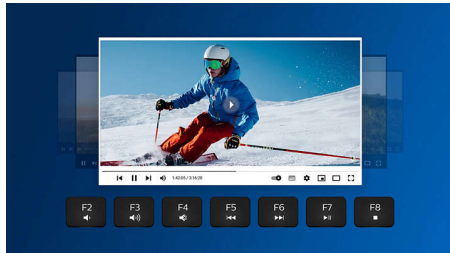

Мультимедийные кнопки

С этими мультимедийными кнопками вы легко сможете управлять музыкой, громкостью или воспроизведением видео одним нажатием.

Умная экономия энергии

С интеллектуальной функцией энергосбережения эта клавиатура переходит в режим ожидания и не расходует питание, когда не используется.