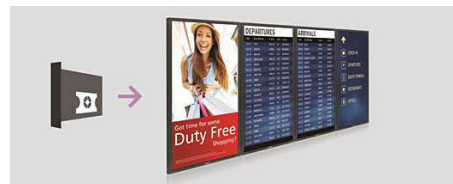

Slot OPS

Proměňte displej na řešení „vše v jednom“ pro digitální prezentaci a vytvořte propojenou, inteligentní a zabezpečenou síť displejů. Open Pluggable Specification (OPS) je slot odpovídající průmyslovému standardu, do kterého je možné přidat přehrávač médií standardizovaný pro OPS. Toto řešení bez použití kabelů vám dává možnost instalovat, používat a spravovat hardware, kdykoli potřebujete.