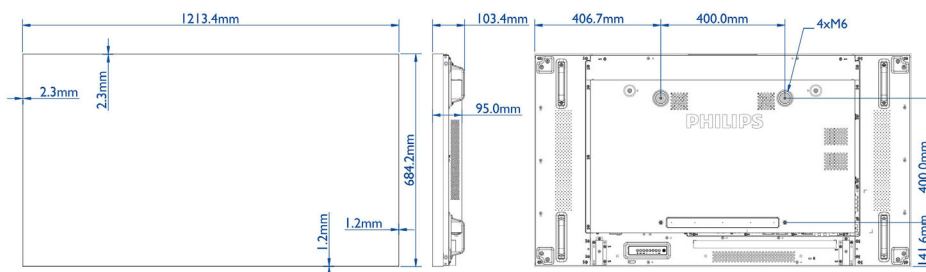

Rozměry

- Tloušťka rámečku: 3,5 mm A–A
- Šířka přístroje: 1 213,4 mm
- Hmotnost výrobku: 29,2 kg
- Výška přístroje: 684,2 mm
- Hloubka přístroje: 103,35 mm
- Držák na zeď: 400 x 400 mm
- Šířka rámečku: Nahoře/vlevo: 2,3 mm, dole/vpravo: 1,2 mm

Provozní podmínky

- Nadmořská výška: 0 ~ 3000 m
- Rozsah teplot (provozní): 0 ~ 40 °C
- Střední doba mezi poruchami (MTBF): 50 000 hodin
- Relativní vlhkost: 20 ~ 80 %
- Rozsah teplot (skladovací): -20 ~ 60 °C

Příslušenství

- Dodávané příslušenství: Dálkový ovladač, Baterie pro dálkový ovladač, Napájecí kabel, Kabel VGA, Kabel RS232, Uživatelská příručka na disku CD-ROM, Stručný návod k rychlému použití, Kolíky pro vymezení krajů, Destičky pro vymezení krajů
- Volitelné příslušenství: Sada pro doladění krajů, ColourCalibrationKit (CCK4602), Přijímač HDBaseT OPS (CRD25)

Různé

- Jazyky zobrazení údajů na obrazovce: Arabština, Zjednodušená čínština, Tradiční čínština, Čeština, Francouzština, Němčina, Italtina, Japonská, Polština, Ruština, Španělština, Turečtina
- Záruka: Třiletá záruka
- Regulační opatření: CE, FCC, třída B, UL/cUL, CB, GOST, EPEAT

Datum vydání 2024-03-23

Verze: 4.3.1

EAN: 87 12581 73040 6

© 2024 Koninklijke Philips N.V.
Všechna práva vyhrazena.

Údaje mohou být změněny bez předchozího varování.
Ochranné známky jsou majetkem Koninklijke Philips N.V. nebo jejich příslušných vlastníků.

www.philips.com