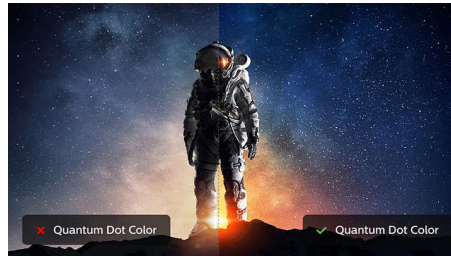

Quantum Dot-technologie

Quantum Dot-technologie is een innovatieve nanokristal-technologie die licht zorgvuldig uitstraalt voor blauwer blauw, groener groen en roder rood. LCD-monitoren met Quantum Dot produceren een groter dynamisch kleurbereik en geven werkelijk natuurlijke kleuren weer. Het resultaat: levendige, dynamische kleuren die u moet zien om het te geloven.