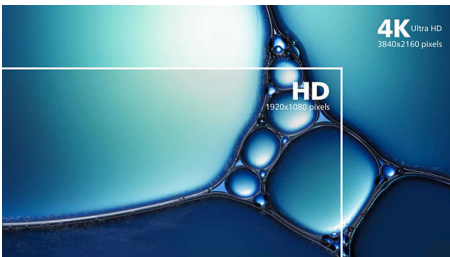

UltraClear 4K UHD-resolutie

Deze Philips-schermen hebben hoogwaardige panelen voor UltraClear-beeld met een

resolutie van 4K UHD (3840 x 2160). Of u nu een veeleisende professional bent die uiterst gedetailleerde beelden voor CAD-oplossingen nodig heeft, grafische 3D-toepassingen gebruikt of een financieel expert bent die met enorme spreadsheets werkt, de schermen van Philips laten de beelden tot leven komen.