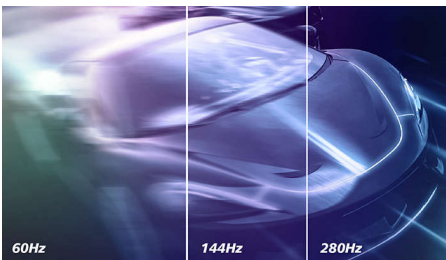

Nopea 280 Hz:n virkistystaajuus

Philips Evnia -näytössä on 280 hertsin virkistystaajuus, joka tuo pelaamiseen aivan uuden ulottuvuuden. Lyhyt viive sekä vaihtelevan virkistystaajuuden mahdollistava tekniikka tuovat pelietua. Laajakulmainen ja tarkka näyttöpaneeli tuottaa todentuntuisen pelikokemuksen ja ennennäkemättömän tarkat värit. Säädettävä jalusta lisää pelihetkien ergonomiamia, ja välkkymätön näyttö ei rasita silmiä.