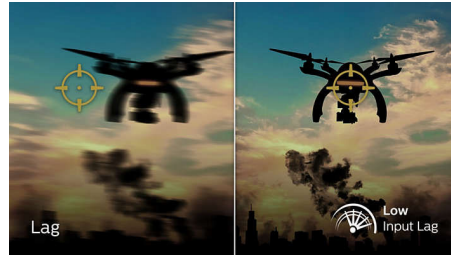

EVNIA

PHILIPS

Full HD -pelinäyttö
Evnia 5000 25 (halkaisija 24,5 tuumaa / 62,2 cm), 1920 x 1080 (Full HD)

25M2N5200P/01

Kohokohdat

AMD FreeSync™ Premium

Pelatesa ei pitäisi joutua tekemään kompromisseja. AMD FreeSync™ Premium takaa vaativille pelaajille sujuvan ja häiriöttömän pelikokemuksen täydellä teholla. Pelaa varmasti korkeasta virkistystaajuudesta, matalasta vasteajasta ja lyhyestä viiveestä tinkimättä.

Matala viive

Matala viive tarkoittaa, että näet yhdistetyssä laitteessa tekemäsi toiminnon tuloksen nopeasti näytössä. Niinpä voit huoletta pelata kiivastahtisia videopelejä ilman häiritseviä viiveitä peliohjaimella tai näppäimistöllä antamiesi komentojen jälkeen.