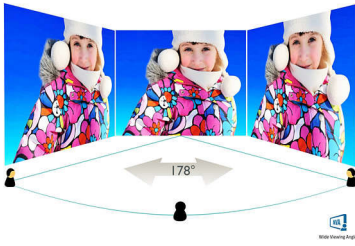

Istaknute značajke

Tehnologija zaslona MVA

MVA LED zasloni tvrtke Philips upotrebljavaju naprednu tehnologiju okomitog poravnjenja u više domena zahvaljujući kojoj postižu izuzetno visoke omjere statičkog kontrasta, što rezultira iznimno živopisnim slikama jarkih boja. Standardne uredske aplikacije prikazuju bez poteškoća, a naročito su pogodni za fotografije, pretraživanja interneta, filmove, igre i zahtjevnu grafičku obradu. Zahvaljujući optimiziranoj tehnologiji za upravljanje pikselima, osiguravaju izuzetno širok kut gledanja od 178/178 stupnjeva, što rezultira čistom slikom.

SmartControl Lite

SmartControl Lite predstavlja sljedeću generaciju softvera za kontrolu GUI monitora utemeljenog na 3D ikonama. To korisniku omogućava preciznu prilagodbu većine parametara monitora kao što su boja, svjetlina, kalibracija zaslona, multimedija, upravljanje ID-om itd. pomoću miša.