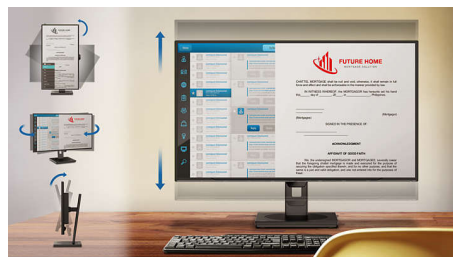

### LowBlue-tila

Tutkimukset ovat osoittaneet, että LED-näyttöjen lyhyen aaltopituuden siniset valonsäteet voivat ultraviolettivalon tavoin aiheuttaa vauriota silmille ja vaikuttaa näköön pitkällä aikavälillä. Hyvinvointia edistämään kehitetty Philips LowBlue -tila vähentää haitallista lyhyen aaltopituuden sinistä valoa älykkään ohjelmistotekniikan avulla.

### SmartErgoBase

SmartErgoBase-näyttöteline parantaa näytön ergonomisuutta ja johtojen hallintaa. Teline kiertyy, kallistuu ja kääntyy eri kulmiin, mikä

takaa käyttömukavuuden. Korkeussäädettävä jalusta takaa optimaalisen katselutason, mikä vähentää pitkän työpäivän tuomaa fyysistä rasitusta. Johtojenhallintajärjestelmä selkeyttää johtojen sekasotkua ja pitää työtilan siistinä ja ammattimaisena.