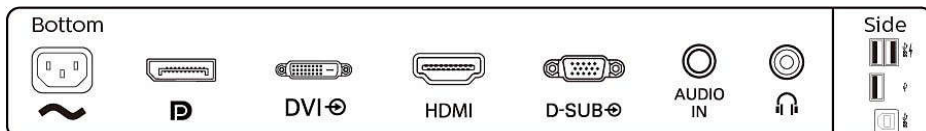

Mitat

- Pakkaus millimetreinä (L x K x S): 699 x 454 x 242 mm
- Tuote ilman jalustaa (mm): 625 x 370 x 51 mm
- Tuote ja jalusta (korkeus enintään): 625 x 552 x 224 mm

Paino

- Tuote ja pakkaus (kg): 9,89 kg
- Tuote ja jalusta (kg): 6,91 kg
- Tuote ilman jalustaa (kg): 4,49 kg

Käyttöolosuhteet

- Korkeus merenpinnasta: Käyttö: 3 658 m, säilytys: 12 192 m
- Käyttölämpötila: 0–40 °C °C
- Suhteellinen kosteus: 20–80 % %
- Varastointilämpötila: -20 °C – 60 °C °C
- Keskimääräinen vikaväli (MTBF, testattu): 70 000 tuntia (pois lukien taustavalo)

Kestävä kehitys

- Ympäristö ja energia: EnergyStar 8.0, EPEAT*, TCO Certified Edge, RoHS, WEEE
- Kuluttajien kierrättämää muovia: 85 %
- Kierrätettävä pakkausmateriaali: 100 %
- Erityiset aineet: Ei sisällä PVC- eikä BFR-muovia, Ei sisällä elohopeaa

Standardit

- Säännöstenmukaiset hyväksynnät: CE-hyväksytyt, FCC-luokka B, cETLus, CU-EAC, UKRAINA, ICES-003, TUV Ergo, TUV/GS

Kaappi

- Viimeistely: Rakenne
- Jalusta: Musta
- Etureuna: Musta
- Takaosa: Musta

Pakkauksen sisältö:

- Johdot: D-Sub-kaapeli, HDMI-kaapeli, DP-kaapeli, USB-kaapeli, äänikaapeli, virtajohto
- Näyttö ja teline
- Käyttöohjeet

Julkaisupäivä 2024-04-28

Versio: 3.0.1

EAN: 87 12581 75676 5

© 2024 Koninklijke Philips N.V.
Kaikki oikeudet pidätetään.

Tiedot voivat muuttua ilman erillistä ilmoitusta.
Tavaramerkit ovat Koninklijke Philips N.V:n tai omistajiensa omaisuutta.

www.philips.com

* IPS-sana- ja -tuotemerkki sekä tuotteeseen liittyvät patentit ovat omistajiensa omaisuutta.
* Nopea lataus USB BC 1.2 -standardin mukaisesti
* Vasteaika on SmartResponse mukainen
* NTSC-alue CIE 1976 -väriavaruuden mukaan
* sRGB-alue CIE 1931 -väriavaruuden mukaan
* EPEAT on voimassa ainoastaan maissa, joissa Philips rekisteröi tuotteita. Lisätietoja rekisteröinnistä eri maissa on osoitteessa <https://www.epeat.net/>.
* Näyttö saattaa poiketa esitetystä kuvasta.