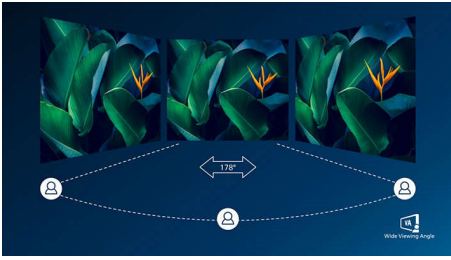

Philips Monitor
Monitor LCD

V Line

24 (diagonală de 23,8" / 60,5 cm)
1920 x 1080 (Full HD)

241V8LA

Imagini vii și clare dincolo de limite

Monitorul cu ecran lat Philips V Line oferă vizionare dincolo de limite și o valoare excelentă cu funcții esențiale. Sincronizarea adaptivă asigură o afișare video uniformă. Caracteristici precum protecția antireflexie, modul LowBlue și tehnologia fără scintilații reduc solicitarea asupra ochilor.

Trăiți experiența multimedia adevărată

- HDMI asigură conectivitatea digitală universală
- Boxe stereo integrate pentru multimedia

Imagini vii, de fiecare dată

- SmartContrast pentru detalii negre, bogate
- Presetări SmartImage pentru setări de imagine ușor de optimizat
- Afișajul VA oferă imagini uimitoare cu unghiuri largi de vizionare
- Acțiune neîntreruptă cu tehnologia de sincronizare adaptivă

PHILIPS

Repere

Afișaj VA

Afișajul cu LED VA de la Philips utilizează o tehnologie avansată de aliniere verticală pe mai multe domenii care îți oferă un raport de contrast static foarte înalt pentru imagini foarte vii și luminoase. Pentru că aplicațiile standard de birou sunt manevrate cu ușurință, este adecvat în mod special pentru fotografii, navigare pe web, filme, jocuri și aplicații grafice solicitante. Tehnologia optimizată de gestionare a pixelilor îți oferă unghiuri extralargi de vizionare de 178/178 grade, rezultând imagini foarte clare.