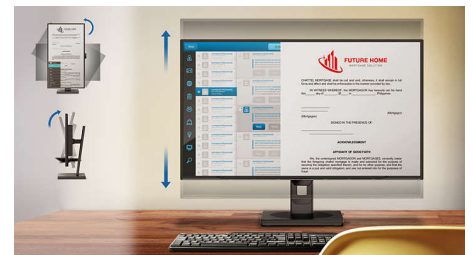

Webbkamera och brusreducerande mikrofon

Den här Philips-skärmen levereras med en inbyggd webbkamera på 5 MP, brusreducerande mikrofon och högtalare. Det gör den perfekt för att arbeta hemifrån och samarbeta på distans. Webbkameran är certifierad för Windows Hello. Den är utrustad med avancerade sensorer för Windows Hello™-ansiktsigenkänning, som smidigt loggar in dig på dina Windows-enheter på mindre än 2 sekunder. Det fysiska kamerareglaget ger extra sekretess när den inte används. Den brusreducerande

mikrofonen och de dubbla inbyggda högtalarna på 5 watt ger tydlig kommunikation.

Inbyggda stereohögtalare

Ett par högkvalitativa stereohögtalare inbyggda i en bildskärm. De kan vara synligt framåtriktade eller osynligt nedåtriktade, uppåtriktade, bakåtriktade osv. beroende på modell och design.

LowBlue-läge och flimmerfri

Vårt LowBlue-läge och vår flimmerfria teknik har utvecklats för att minska ögontrötthet, vilket ofta orsakas av långa timmar framför en bildskärm.

Kompakt ergonomisk sockel

Den kompakta ergonomiska sockeln är en användarvänlig bildskärmssockel från Philips som du kan använda till att luta, vrida och höjjustera bildskärmen för maximal komfort och effektivitet.