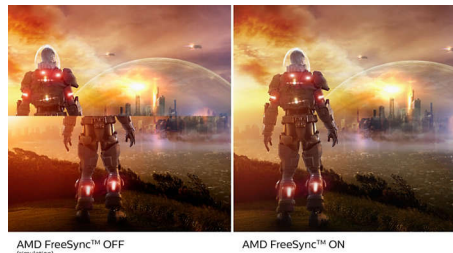

Надзвичайно плавні ігри

Під час відтворення гри не має бути жодних розривів чи спотворених кадрів. Із новим монітором Philips цього й не буде. Насолоджуйтеся плавним відтворенням без дефектів практично за будь-якої частоти кадрів завдяки технології AMD FreeSync™, плавному швидкому оновленню та надшвидкому часу відповіді.