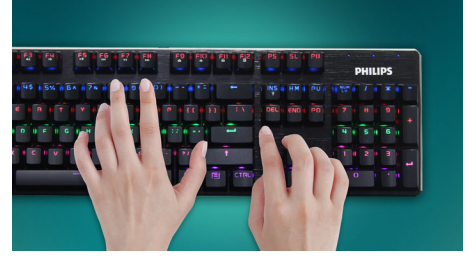

Philips G400 Series
有線機械遊戲鍵盤

7 種 Ambiglow 燈光效果
高速機械按鍵
N-rollover 全鍵無衝突設計

SPK8403

照亮遊戲

全新的 G403 Momentum 遊戲鍵盤提供背光及靜音功能，加上高速機械按鍵為您帶來終極體驗。

主導表現

- 撥入式機械青色按鍵，反應更迅速
- 全鍵無衝突設計配合防鬼鍵技術，適合複雜的快速輸入

外表酷炫，配合您的風格

- Ambiglow 遊戲燈光，帶來逼真的遊戲體驗

專為頻繁使用而設

- 5,000 萬次

PHILIPS

有線機械遊戲鍵盤

7 種 Ambiglow 燈光效果 高速機械按鍵, N-rollover 全鍵無衝突設計

規格

技術規格

- 產品類型: 高效能機械遊戲鍵盤
- 設計類型: 人體工學設計
- 連接: USB 2.0 有線
- 前面板物料: 塑膠前面板
- 前面板顏色: 黑色
- 鑰匙: 104 鍵
- 按鍵 Rollover 類別: N-key rollover 全鍵無衝突設計
- 自訂熱鍵類別: 五個額外專屬自訂熱鍵 (Y、U、I、O、P)
- 按鍵壽命: 5,000 萬次

- 按鍵鍵程類別: 中等鍵程
- 燈光效果類型: 多色 LED 背光
- 防水: 否

實體尺寸

- 尺寸 (長 x 寬 x 高): 445*172*40 (毫米)
- 重量: 966 克

作業系統 / 系統要求

- 系統需求: Microsoft Windows XP、Windows Vista、Windows 7、Windows 8、Windows 10 或以上、Linux、Mac OS

SPK8403/00

產品特點

N-key rollover 全鍵無衝突設計

快速複雜的遊戲按鍵需要優越的表現。配備 N-key rollover 全鍵無衝突設計，每鍵均有獨立編排而不會混淆，讓每個按鍵都可正確地按下，不論同時按下或長按多少個按鍵。