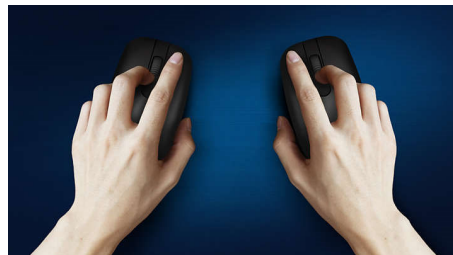

- A forma ambidestra proporciona uma sensação fantástica na mão direita ou esquerda
- O design confortável e ergonómico do rato proporciona uma sensação fantástica
- Seguimento ótico de alta definição para um controlo suave

PHILIPS

Combinação de teclado e rato
3 botões Sem fios; 2,4 GHz, Sensor ótico

Destaques

Esquema de teclado familiar

Esquema familiar para uma escrita fácil

Escrita silenciosa

Teclas de baixo perfil para uma escrita confortável e silenciosa

Design de perfil fino

O design de perfil fino fica bem na sua secretária

Seguimento ótico suave

Seguimento ótico de alta definição para um controlo suave

Design ergonómico e confortável

O design confortável e ergonómico do rato proporciona uma sensação fantástica

Design de rato ambidestro

A forma ambidestra proporciona uma sensação fantástica na mão direita ou esquerda

Digitação com maior durabilidade

As teclas têm uma vida útil de milhões de digitações para proporcionar uma maior durabilidade