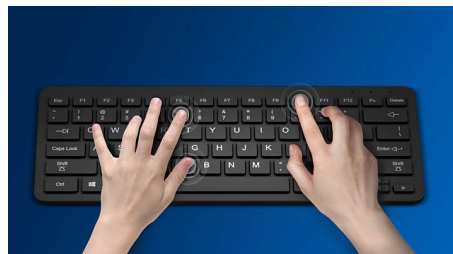

- A forma ambidestra proporciona uma sensação fantástica na mão direita ou esquerda
- O design confortável e ergonómico do rato proporciona uma sensação fantástica
- Seguimento ótico de alta definição para um controlo suave

PHILIPS

Combinação de teclado e rato
3 botões Sem fios; 2,4 GHz, Sensor ótico

Destaques

Esquema de teclado familiar

Esquema familiar para uma escrita fácil

Escrita silenciosa

Teclas de baixo perfil para uma escrita confortável e silenciosa

Design de perfil fino

O design de perfil fino fica bem na sua secretária

Seguimento ótico suave

Seguimento ótico de alta definição para um controlo suave

Design ergonómico e confortável

O design confortável e ergonómico do rato proporciona uma sensação fantástica

Design de rato ambidestro

A forma ambidestra proporciona uma sensação fantástica na mão direita ou esquerda

Digitação com maior durabilidade

As teclas têm uma vida útil de milhões de digitações para proporcionar uma maior durabilidade