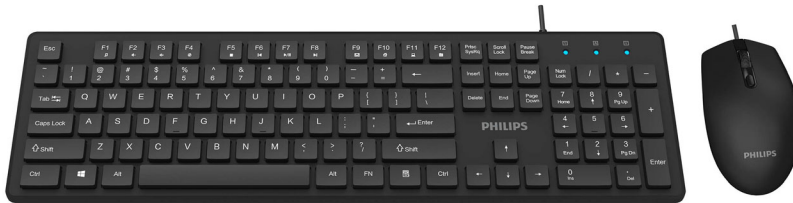

Philips 200 Series
Langaton
näppäimistö–hiiriyhdistelmä

4 painiketta
USB 2.0 -kaapeli
Optinen tunnistin

SPT6264

Suunniteltu juuri sinulle

Tuottava ja luotettava uuden 200-sarjan näppäimistö–hiiriyhdistelmä on ergonomisesti muotoiltu ja sopii pitkäaikaiseenkin käyttöön. Optinen hiiri tarjoaa tarkkaa ohjausta ergonomisesti.

Tuottavaksi suunniteltu näppäimistö

- Tuttu asettelu, helppo kirjoittaa
- Matalaprofiiliset näppäimet, mukava kirjoittaa hiljaisesti
- Ohut profiili, näyttää hyvältä pöydällä

Plug and Play

- Helppo USB-liitäntä

PHILIPS

Langaton näppäimistö–hiiriyhdistelmä
4 painiketta USB 2.0 -kaapeli, Optinen tunnistin

SPT6264/00

Kohokohdat

Plug-and-play

Helppo USB-liitäntä

Hiiri sopii kumpaankin käteen

Muoto tuntuu hyvältä sekä oikeassa että vasemmassa kädessä

Tekniset tiedot

- Etupaneelin väri: Musta
- Liitännät: USB 2.0 -kaapeli

- Muotoilun tyyppi: Ergonominen ja tyylikäs muotoilu
- Ohjainvaatimus: Ohjaimeton
- Tuotetyyppi: Langallinen näppäimistö-hiiriyhdistelmä (musta)
- Etupaneelin materiaali: Muovinen etupaneeli
- Näppäinten käyttöikä: 10 miljoonaa painallusta
- Näppäinten eriytystyyppi: 6 näppäimen eriytys (A, S, D, J, K, L)
- Näppäimet: 104 näppäintä
- Kätisyys: Vasen- ja oikeakätinen hiiri
- Optisen tunnistimen tarkkuus–hiiri: 1000/1200 DPI, 2 säädettävää DPI-tasoa