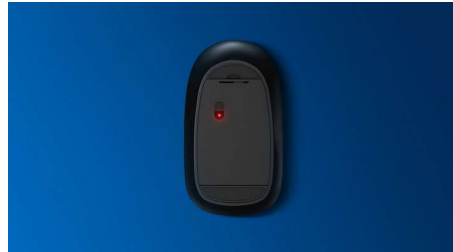

Tuottavaksi suunniteltu näppäimistö

- Tuttu asettelu, helppo kirjoittaa
- Matalaprofiiliset näppäimet, mukava kirjoittaa hiljaisesti
- Ohut profiili, näyttää hyvältä pöydällä

Plug and Play

- Helppo USB-liitäntä

Miellyttävä ergonominen muotoilu

Hiiren miellyttävä ergonominen muotoilu tuntuu hyvältä

Tuttu näppäimistöasettelu

Tuttu asettelu, helppo kirjoittaa

Tasainen optinen toiminta

Tasainen hallinta tarkkan optisen toiminnan ansiosta