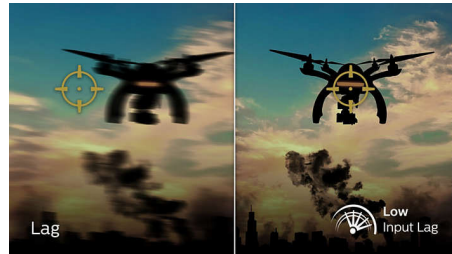

Низкая задержка ввода

Задержка ввода — это время, которое проходит между выполнением действия на подключенных устройствах и выводением результата на экран. Низкая задержка ввода сокращает временной интервал между вводом команды на ваших устройствах и принятием сигнала монитором, значительно облегчая прохождение видеоигр с высокими требованиями к отзывчивости и времени реагирования, что особенно важно для тех, кто играет в динамичные и быстрые видеоигры.