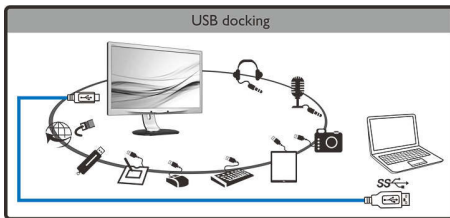

Enkelhed giver mening

- Opret forbindelse til internettet og intranet med indbygget Ethernet-port
- Få adgang til alt ekstraudstyr, tastatur samt mus fra hubben
- Send video og lyd fra din notebook med enkelt kabel
- Et enkelt USB-kabel slutter din notebook til skærmen

Ergonomisk design

- Lav ramme-til-bord-højde for maksimal læsekomfort
- SmartErgoBase sikrer brugervenlige ergonomiske justeringer

PHILIPS

Vigtigste nyheder

Udvidet visning med et enkelt kabel

Denne innovative store Philips-skærm muliggør nem dockingforbindelse. Skærmen er særligt velegnet til de nyeste ultratynde notebooks med begrænset antal stik og har indbygget USB-hub, Ethernet og stereohøjttalere, så du kan sende video, lyd og oprette forbindelse til internettet eller intranet direkte med en enkelt kabel-USB-forbindelse. Med denne avancerede USB Plug & Play-tilslutning kan du nu udvide dit skrivebord med brug af både din NBPC- og Philips-skærm uden at skulle bekymre dig om besværlige justeringer af opløsning eller rode rundt med kabler.

USB-hub til eksternt udstyr

Nu kan du tilslutte valgfrit tastatur i fuld størrelse og mus til denne nyskabende Philips-skærms USB-hub for at forbedre din produktivitet. Du skal blot slutte din notebook til skærmen med et enkelt USB-kabel, så er du klar til at udnytte det tilsluttede ekstra eksterne udstyr som ekstern HDD, kamera, USB-drev sammen med Full HD-video, lyd og internetfunktioner. Hvis du foretrækker det, kan du naturligvis stadig benytte din NBPC's tastatur og trackpad som normalt.

SmartErgoBase

SmartErgoBase er en skærmfod, som giver en mere ergonomisk korrekt skærmvisning plus kabelstyring. Fodens brugervenlige højde, hældning, vinkel og rotation giver mulighed for at placere skærmen mest hensigtsmæssigt, så den fysiske belastning på lange arbejdsdage mindskes. Den smarte kabelføring giver mindre rod og får arbejdspladsen til at virke professionel.