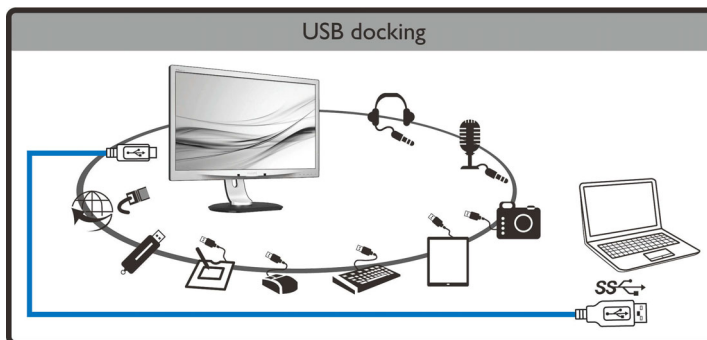

Stander

- Højdejustering: 110 mm
- Akse: 90°
- Drejeligt: -75/75°
- Hældning: -5/20°

Strøm

- Strømforsyning: 100-240 VAC, 50-60 Hz, Indbygget
- Slukket: < 0,3 W (typ.)
- Tændt tilstand: 20 W (typ.) (testmetode iht. EnergyStar 6.0)
- Standby: < 0,3 W (typ.)
- LED-strømindikator: Betjening - Hvid,

Standbytilstand - Hvid (blinker)

Mål

- Indpakning i mm (B x H x D): 565 x 422 x 184 mm
- Produkt uden fod (mm): 511 x 319 x 52 mm
- Produkt med holder (maks. højde): 511 x 483 x 227 mm

Vægt

- Produkt med emballage (kg): 6,78 kg
- Produkt med fod (kg): 4,90 kg
- Produkt uden fod (kg): 3,10 kg

Driftsforhold

- Højde: I drift: +12.000 fod (3.658 m), ikke i drift: +40.000 fod (12.192 m)
- Temperaturinterval (drift): 0-40°C °C
- Relativ fugtighed: 20 % -80 %
- Temperaturinterval (opbevaring): -20 - 60°C °C
- MTBF (testet): 70.000 (ekskl. baggrundsbelysning)

Bæredygtighed

- Miljøforhold og energi: EnergyStar 6.0, RoHS
- Genanvendelige emballeringsmaterialer: 100 %
- Specifikt hovedindhold: PVC-/BFR-frit kabinet, Uden kviksølv

Overholdelse og standarder

- Godkendelse af regler: CE-mærke, FCC Klasse B, SEMKO, cETLus, CU-EAC, TUV/GS, TUV Ergo, EPA, PSB, WEEE, C-tick, UKRAINSK, CECP, PSE, KC, ICES-003, E-standby, J-MOSS, VCCI

Kabinet

- Finish: Tekstur
- Fod: Sort
- Frontfacets: Sort
- Bagside: Sort

Hvad følger med?

- Kabler: Audio, USB, strømkabel
- Skærm med stander
- Brugerdokumentation

Udgivelsesdato
2024-04-07

Version: 4.0.1

EAN: 87 12581 73101 4

© 2024 Koninklijke Philips N.V.
Alle rettigheder forbeholdes.

Specifikationerne kan ændres uden varsel. Varemærker tilhører Koninklijke Philips N.V. eller deres respektive ejere.

www.philips.com

* Aktiviteter som skærmdeling, online-streaming af video og lyd over internettet kan påvirke dit netværks ydeevne. Din hardware, netværksbåndbredde og dens ydeevne afgør den overordnede lyd- og videokvalitet.

* Viste notebook, tastatur og mus er udelukkende medtaget som illustration og ikke inkluderet i produktet.

* "IPS"-ordmærket/-varemærket og relaterede patenter på teknologier tilhører deres respektive ejere.