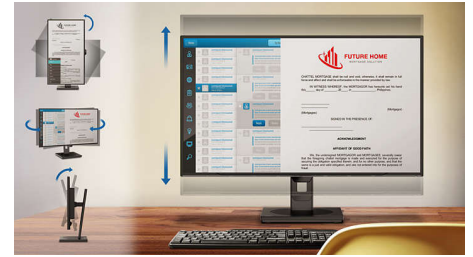

Ergonomisk design

- Lav ramme-til-bord-højde for maksimal læsekomfort
- SmartErgoBase sikrer brugervenlige ergonomiske justeringer

PHILIPS

Vigtigste nyheder

Udvidet visning med et enkelt kabel

Denne innovative store Philips-skærm muliggør nem dockingforbindelse. Skærmen er særligt velegnet til de nyeste ultratynde notebooks med begrænset antal stik og har indbygget USB-hub, Ethernet og stereohøjttalere, så du kan sende video, lyd og oprette forbindelse til internettet eller intranet direkte med en enkelt kabel-USB-forbindelse. Med denne avancerede USB Plug & Play-tilslutning kan du nu udvide dit skrivebord med brug af både din NBPC- og Philips-skærm uden at skulle bekymre dig om besværlige justeringer af opløsning eller rode rundt med kabler.

Send fra enkelt kabel

Send video og lyd fra din notebook med enkelt kabel

Tilslut med indbygget Ethernet

Opret forbindelse til internettet og intranet med indbygget Ethernet-port

AH-IPS-teknologi

Den nyeste Philips-skærm anvender avancerede AH-IPS-paneler, som sikrer suveræn farvegengivelse, reaktionstid og optimeret strømforbrug. I modsætning til standard TN-paneler viser AH-IPS-paneler ensartede farver selv ved 178 graders betragtningvinkler og i pivottilstand. Med sin fremragende ydeevne er AH-IPS specielt velegnet til programmer, der kræver nøjagtige farver og ensartet lysstyrke altid, som f.eks. fotoretouchering, grafikprogrammer og internetsurfing.

SmartErgoBase

SmartErgoBase er en skærmfod, som giver en mere ergonomisk korrekt skærmvisning plus kabelstyring. Fodens brugervenlige højde, hældning, vinkel og rotation giver mulighed for at placere skærmen mest hensigtsmæssigt, så den fysiske belastning på lange arbejdsdage mindskes. Den smarte kabelføring giver mindre rod og får arbejdspladsen til at virke professionel.