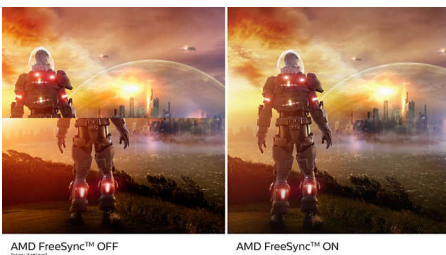

AMD FreeSync™ Premium

Gamen mag geen keuze zijn tussen schokkerige gameplay of gebroken frames. AMD FreeSync™ Premium voorziet serieuze gamers van een vloeiende gameplay zonder haperingen met topprestaties. Game vol vertrouwen met een hoge vernieuwingsfrequentie, compensatie voor lage framerate, en lage latentie.