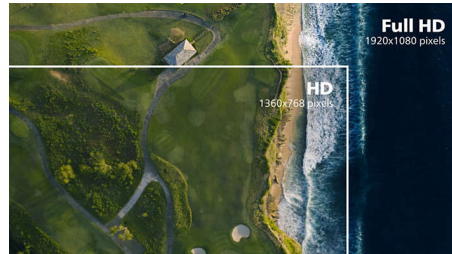

16:9 Full HD-scherm

Beeldkwaliteit is belangrijk. Normale schermen leveren kwaliteit, maar u verwacht meer. Dit display beschikt over een geavanceerde Full HD-resolutie van 1920 x 1080. Full HD zorgt voor scherpe details met hoge helderheid, ongelooflijk contrast en realistische kleuren dus verwacht levensechte beelden.

SmartControl Lite

SmartControl Lite is de nieuwste monitorbeheerssoftware voor gebruikersinterfaces. Via de 3D-pictogrammen kunnen gebruikers de meeste monitorvariabelen met de muis afstellen, zoals kleur, helderheid, schermkalibratie, multimedia, ID-beheer enz.