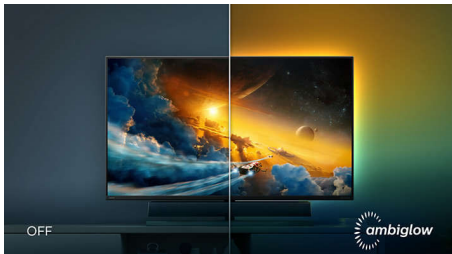

4K HDR-scherm met Ambiglow
Momentum 139,7 cm (55"), 3840 x 2160 (4K UHD)

Kenmerken

Geluid van Bowers & Wilkins

Zes geluidsmodi voor een optimale game-, kijk- of luisterervaring. Sport en races: Kijk sport of races met geluid dat zo realistisch is dat u het gevoel hebt zelf bij het evenement aanwezig te zijn. RPG en avontuur: Dompel uzelf onder in ruimtelijk en sfeer vol geluid. Schieten en actie: Geniet van krachtig geluid voor maximale spanning en optimaal realisme. Films: Laat soundtracks nog beter klinken voor een meeslepende luisterervaring zoals in de bioscoop. Muziek: Levensecht geluid van Bowers & Wilkins laat muziek klinken zoals de artiest het heeft bedoeld. Persoonlijk: Open het EQ-menu om het geluid af te stemmen op uw behoeften.

Kvadrat-luidsprekerstof

Perfect geluid verdient een perfecte luisterervaring zonder belemmeringen. De soundbar van dit Philips-scherm is bedekt met premium luidsprekerstof van Kvadrat, een fabrikant van luxeproducten. Het prachtige materiaal van wolmix is akoestisch transparant, dus elk detail wordt onbelemmerd overgebracht van de luidspreker naar de kamer.

Ambiglow-technologie

Ambiglow voegt een nieuwe dimensie toe aan uw kijkervaring. De innovatieve Ambiglow-technologie verbetert het beeld op het scherm door een lichtkrans te creëren vanuit de monitor. De snelle processor analyseert de inkomende beelden en past ononderbroken de kleur en helderheid van het uitgestraalde licht aan op het beeld. Philips Ambiglow is bijzonder

geschikt voor het bekijken van films, sport of voor het spelen van games, en biedt u een unieke en overweldigende kijkervaring.