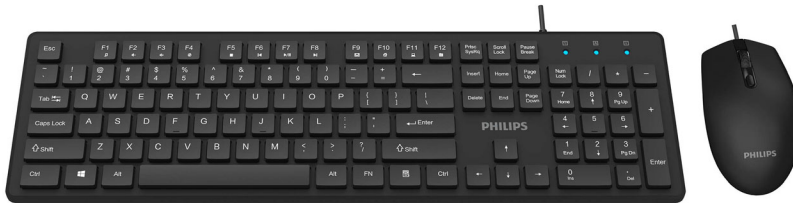

Philips 200 Series  
Combinazione tastiera-  
mouse wireless

**4 pulsanti**  
Con cavo USB 2.0  
Sensore ottico

**SPT6264**

## Progettata per quello che fai

Progettata per la produttività. La nuova combinazione tastiera-mouse serie 200 include una tastiera ergonomica dal design confortevole per l'uso quotidiano, durata e affidabile. Il mouse ottico offre un controllo accurato ed ergonomico.

### **Tastiera progettata per la massima produttività**

- Layout familiare per una facile digitazione
- Tasti a basso profilo per una digitazione comoda e silenziosa
- Il design a profilo sottile ha un aspetto eccezionale sulla tua scrivania

### **Controllo preciso e confortevole**

- Il design ambidestro assicura un utilizzo confortevole con entrambe le mani
- Il design ergonomico del mouse offre un comfort elevato
- Tracking ottico ad alta definizione per un controllo fluido