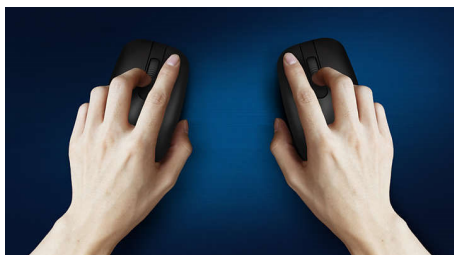

Design del mouse ambidestro

Il design ambidestro assicura un utilizzo confortevole con entrambe le mani