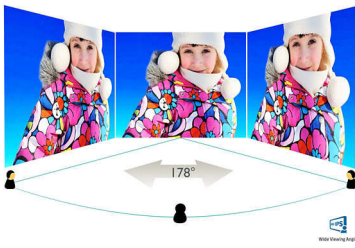

Kenmerken

AH-IPS-technologie

AH-IPS-schermen maken gebruik van een geavanceerde technologie waardoor u kunt genieten van een extra brede kijkhoek van 178/178 graden. Hierdoor kunt u het scherm vanuit bijna elke hoek zien. De AH-IPS-schermen bieden, in tegenstelling tot de normale TN-panels, scherpe beelden met levendige kleuren. Niet alleen ideaal voor het bekijken van foto's, het afspelen van films en het surfen op internet, maar ook voor professionele toepassingen waarbij kleurnauwkeurigheid en constante helderheid zeer belangrijk is.

SmartControl Lite

SmartControl Lite is de nieuwste monitorbeheerssoftware voor gebruikersinterfaces. Via de 3D-pictogrammen kunnen gebruikers de meeste monitorvariabelen met de muis afstellen, zoals kleur, helderheid, schermkalibratie, multimedia, ID-beheer enz.