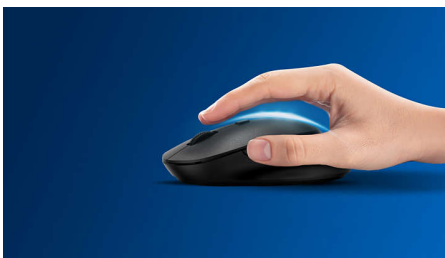

- Las teclas tienen una gran durabilidad

Diseñada para lograr un buen rendimiento

- Prácticos accesos directos multimedia
- Las teclas de perfil bajo son rápidas y elegantes

2000 series

Combinado teclado-ratón con cable

SPT6207B/01

Destacados

Seguimiento óptico suave

Seguimiento óptico de alta definición para un control fluido

Diseño cómodo y ergonómico

Diseño ergonómico del ratón muy cómodo

Teclas duraderas

Las teclas tienen una gran durabilidad

accesos directos multimedia

Con estos accesos directos multimedia, podrá cambiar fácilmente entre el reproductor de video, música o el volumen con un solo clic.

Hasta 1200 ppp

Este ratón ofrece un movimiento preciso de hasta 1200 ppp más suavizado.

Teclas de perfil bajo

Las teclas de perfil bajo aportan un aspecto elegante y son rápidas y eficaces para escribir.

Especificaciones

Requisitos del sistema/sistema operativo

Requisitos del sistema: Microsoft Windows 7, Windows 8, Windows 10 o posterior; Linux V1.24 y superior; Mac OS 10.5 y superior;