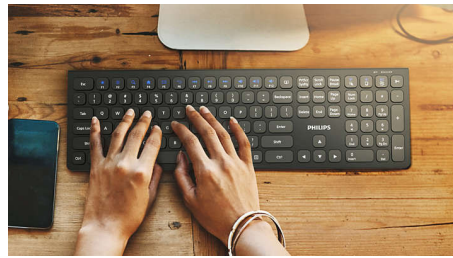

#### **Diseñada para lograr un buen rendimiento**

- Prácticos accesos directos multimedia
- Las teclas de perfil bajo son rápidas y elegantes

## accesos directos multimedia

Con estos accesos directos multimedia, podrá cambiar fácilmente entre el reproductor de vídeo, música o el volumen con un solo clic.

## Teclas de perfil bajo

Las teclas de perfil bajo aportan un aspecto elegante y son rápidas y eficaces para escribir.