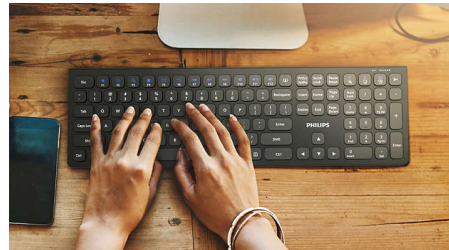

- Las teclas tienen una gran durabilidad

Diseñada para lograr un buen rendimiento

- Prácticos accesos directos multimedia
- Las teclas de perfil bajo son rápidas y elegantes

2000 series

Combinado teclado-ratón con cable

SPT6207B/01

Destacados

Seguimiento óptico suave

Seguimiento óptico de alta definición para un control fluido

Diseño cómodo y ergonómico

Diseño ergonómico del ratón muy cómodo

Teclas duraderas

Las teclas tienen una gran durabilidad

accesos directos multimedia

Con estos accesos directos multimedia, podrá cambiar fácilmente entre el reproductor de video, música o el volumen con un solo clic.

Hasta 1200 ppp

Este ratón ofrece un movimiento preciso de hasta 1200 ppp más suavizado.

Teclas de perfil bajo

Las teclas de perfil bajo aportan un aspecto elegante y son rápidas y eficaces para escribir.

Especificaciones

Requisitos del sistema/sistema operativo

Requisitos del sistema: Microsoft Windows 7, Windows 8, Windows 10 o posterior; Linux V1.24 y superior; Mac OS 10.5 y superior;