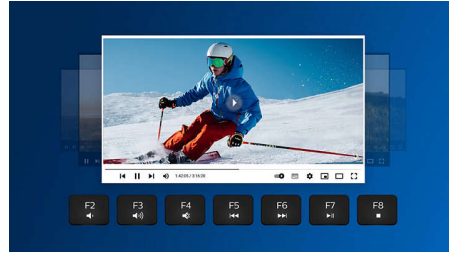

SPT6207B/01

Destacados

Seguimiento óptico suave

Seguimiento óptico de alta definición para un control fluido

Diseño cómodo y ergonómico

Diseño ergonómico del ratón muy cómodo

Teclas duraderas

Las teclas tienen una gran durabilidad

accesos directos multimedia

Con estos accesos directos multimedia, podrá cambiar fácilmente entre el reproductor de video, música o el volumen con un solo clic.

Hasta 1200 ppp

Este ratón ofrece un movimiento preciso de hasta 1200 ppp más suavizado.