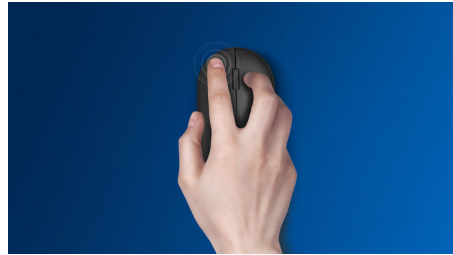

Tasteri mogu da izdrže milione klikova

Tasteri su izdržljivi i omogućavaju milione klikova

Specifikacije

Tehničke specifikacije

- Tip proizvoda: Bežični miš
- Tip dizajna: Ergonomičan dizajn
- Mogućnost priključivanja: Bežična veza od 2,4 GHz
- Dugmad: 3 tastera
- Precizni optički senzor: 1600 tpi
- Zahtevi za upravljački program: Ne zahteva upravljački program
- Tip premaza: Mat
- Tip ruke: Levoruki i desnoruki
- Precizni miš sa optičkim senzorom: Miš od 1600 tpi

Fizičke dimenzije

- Dimenzije (D x Š x V): 100*63*39 mm
- Težina: 73 g ± 5 g

Operativni sistem / sistemski zahtevi

- Sistemski zahtevi: Microsoft Windows XP, Windows Vista, Windows 7, Windows 8, Windows 10 ili noviji; Linux; Mac OS

Wireless

Optical Sensor

Datum izlaska 2022-04-17

Verzija: 3.0.1

12 NC: 8670 001 72644
EAN: 87 12581 77368 7

© 2022 Koninklijke Philips N.V.
Sva prava zadržana.

Specifikacije su podložne promeni bez prethodnog obaveštenja. Trgovačke marke su vlasništvo kompanije Koninklijke Philips N.V. ili njihovih vlasnika.

www.philips.com