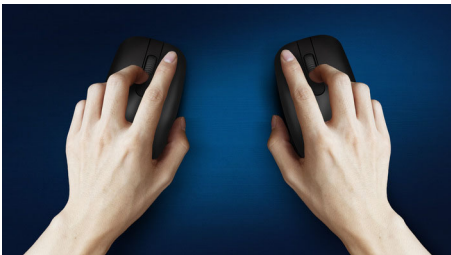

Dizajn miša za levoruke/desnoruke

Oblik za levoruke/desnoruke dobro leži u desnoj i levoj ruci