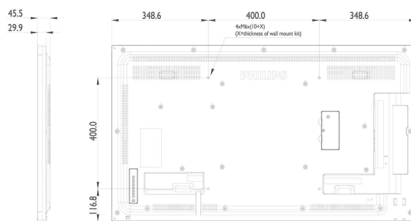

Điều kiện vận hành

- Độ cao so với mực nước biển: 0 ~ 3000 m
- Phạm vi nhiệt độ (vận hành): 0 ~ 40 °C
- MTBF: 50.000 giờ
- Độ ẩm tương đối: 20 ~ 80 %
- Phạm vi nhiệt độ (bảo quản): -20 ~ 60 °C

Ứng dụng đa phương tiện

- Video phát lại USB: MKV, MP4, TS, 3GP, AVI, FLV, MOV
- Hình ảnh phát lại USB: BMP, GIF, JPEG, JPG, PDF, PNG
- Âm thanh phát lại USB: AAC, M4A, MP3, WMA, MP1, MP2

Trình phát tích hợp

- CPU: Cortex A9 1,8GHz bốn lõi
- GPU: ARM Mali400 533MHz bốn lõi
- Bộ nhớ: DDR3 2GB
- Lưu trữ sửa: 16GB EMMC

Phụ kiện

- Phụ kiện đi kèm: Bộ điều khiển từ xa, Pin cho bộ

điều khiển từ xa, Hướng dẫn khởi động nhanh, Cáp RS232, Cáp nguồn AC

- Phụ kiện đi kèm: Bộ chốt định tâm cạnh (1)-2 cái, Bộ chốt định tâm cạnh (2)-1 cái, Hướng dẫn logo, Cáp kết nối ngang hàng RS232, Vít vận (x8)
- Chân đế: Giá đỡ đa năng (Cỡ lớn)(Tùy chọn)

Những thông tin khác

- Ngôn ngữ hiển thị trên màn hình: Tiếng Anh, Tiếng Pháp, Tiếng Đức, Tiếng Tây Ban Nha, Tiếng Ba Lan, Tiếng Thổ Nhĩ Kỳ, Tiếng Nga, Tiếng Ý, Tiếng Trung giản thể, Tiếng Trung truyền thống, Tiếng Ả Rập, Tiếng Nhật Bản, Tiếng Đan Mạch, Tiếng Hà Lan, Tiếng Phần Lan, Tiếng Na Uy, Tiếng Bồ Đào Nha, Tiếng Thụy Điển
- Bảo hành: Bảo hành 3 năm
- Chứng nhận tuân thủ quy định: CE, FCC, Lóp B, UL/cUL, CCC, C-Tick, RoHS, GOST, BSMI, CB, J-Moss, PSE, VCCI, EnergyStar 7.0

Ngày phát hành
2024-03-28

Phiên bản: 7.0.1

EAN: 87 12581 74129 7

© 2024 Tập đoàn Koninklijke Philips N.V.
Bản quyền đã được bảo hộ.

Các thông số có thể thay đổi mà không cần thông báo.
Các nhãn hiệu thuộc sở hữu của tập đoàn Koninklijke Philips N.V. hoặc của các chủ sở hữu tương ứng.

www.philips.com