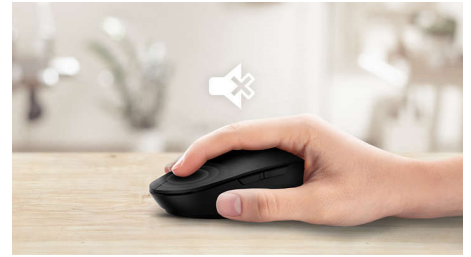

Бесшумная конструкция

- Тихий звук щелчка для комфортной работы

Современные технологии для максимального результата

- До 1200 DPI

Удобство и точное управление курсором

- Симметричный дизайн подойдет как правше, так и левше
- Эргономичная конструкция: мышь удобно лежит в руке
- Высокоточная оптическая технология для плавного управления

Особенности

Точный оптический датчик

Высокоточная оптическая технология для плавного управления

Симметричный дизайн мыши

Симметричный дизайн подойдет как правше, так и левше

Тихий звук щелчка

Тихий звук щелчка для комфортной работы

Удобная эргономичная конструкция

Эргономичная конструкция: мышь удобно лежит в руке

Кнопки выдержат миллионы нажатий

Долговечные кнопки выдержат миллионы нажатий

До 1200 DPI

Эта мышь обеспечивает высокоточное движение до 1200 DPI со сглаживанием и коррекцией точности.