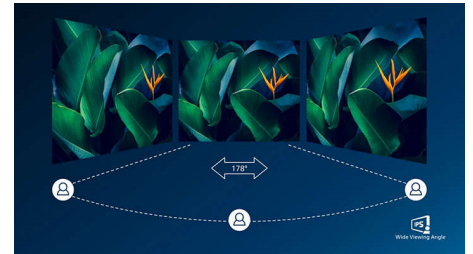

Технологія IPS

Дисплеї IPS використовують вдосконалену технологію, яка забезпечує надзвичайно широкий кут огляду 178/178 градусів для перегляду практично під будь-який кут – навіть у разі повертання на 90 градусів! Порівняно зі стандартними TN-панелями дисплеї IPS забезпечують надзвичайно чітке зображення з яскравими кольорами, що ідеально підходить не лише для перегляду фотографій, відео та веб-сторінок, а й професійних програм, які вимагають точності кольорів та сталої яскравості.