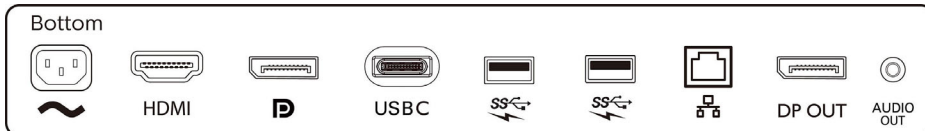

USB

- Power Delivery: Роз'єм для дисплея USB версії 2.0
- Супершвидкість: Передача даних та відео
- Роз'єм для дисплея: Вбудований роз'єм для дисплея, режим Alt
- Макс. подача енергії USB-C: До 65 Вт (5 В/3 А; 7 В/3 А; 9 В/3 А; 12 В/3 А; 15 В/3 А; 20 В/3 А)
- USB-C: Двосторонній штепсельний роз'єм

Зручність

- Вбудовані динаміки: 2 x 2 Вт
- Підтримка Plug & Play: DDC/CI, Mac OS X, sRGB, Windows 10 / 8.1 / 8 / 7
- Для зручності користувача: SmartImage, Вхід,

PowerSensor, Меню, Увімкнення/вимкнення живлення

- Мови екранного меню: Бразильська, Португальська, Чеська, Голландська, Англійська, Фінська, Французька, Німецька, Грецька, Угорська, Італійська, Японська, Корейська, Польська, Португальська, Російська, Китайська (спрощена), Іспанська, Шведська, Офіційна китайська, Турецька, Українська
- Інші зручні пристосування: Замок Kensington, Кріплення VESA (100x100 мм)
- Програмне забезпечення для керування: SmartControl

Підставка

- Налаштування висоти: 150 мм
- Поворот: 90 градусів
- Обертання: -175/175 градусів
- Нахил: -5/30 градусів

Потужність

- Екорежим: 19,7 Вт (тип.)
- Живлення: Вбудовано, 100–240 В змінного струму, 50–60 Гц
- Режим вимкнення: Нульове споживання енергії з перемикачем із нульовою потужністю
- Режим роботи: 19,02 Вт (тип.) (метод