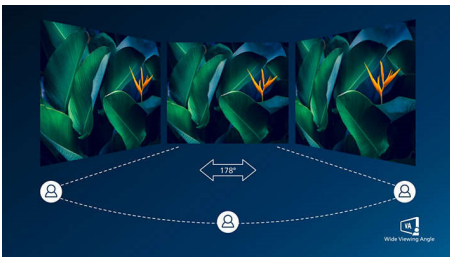

Дисплей VA

ПК-дисплей Philips VA використовує прогресивну технологію вертикальної орієнтації з мультидоменною структурою, яка забезпечує надзвичайно високий коефіцієнт статичної контрастності для додатково яскравого зображення. На дисплеї легко працювати зі стандартними офісними програмами, а ще він особливо підходить для перегляду веб-сторінок, фільмів, ігор та фотографій, а також для роботи зі складними графічними програмами. Саме технологія оптимізованого керування пікселями забезпечує надширокий кут огляду 178/178 градусів і відтворення чіткого зображення.