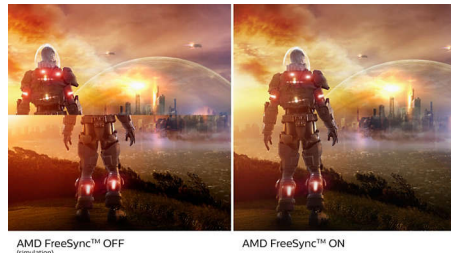

Надзвичайно плавні ігри

Під час відтворення гри не має бути жодних розривів чи спотворених кадрів. Із новим монітором Philips цього й не буде. Насолоджуйтеся плавним відтворенням без дефектів практично за будь-якої частоти кадрів завдяки технології AMD FreeSync™, плавному швидкому оновленню та надшвидкому часу відповіді.