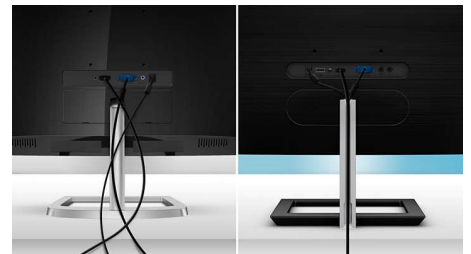

Приховані кабелі

Для забезпечення охайнішого робочого місця цей монітор має елегантне рішення для впорядкування кабелів. Немає потреби скручувати кабелі в додаткові жмути. Видовженим отвір створює сховок для зберігання кабелів. Він дозволяє приховати кабелі та чудово виглядає в більшості місцях, особливо невеликих, або на столі під стіною чи вікном. Цей дизайн усуває безлад кабелів для кращої організації робочого місця.