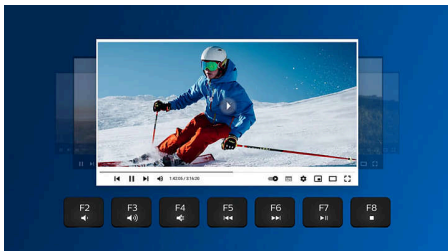

skrótów multimedialne

Dzięki tym skrótom multimedialnym możesz łatwo przełączyć się na muzykę, głośność lub odtwarzacz wideo za pomocą prostego kliknięcia.

Inteligentne oszczędzanie energii

Dzięki funkcji inteligentnego oszczędzania energii to połączenie może przejść w tryb czuwania, a tym samym zaoszczędzić energię, gdy nie jest używane.