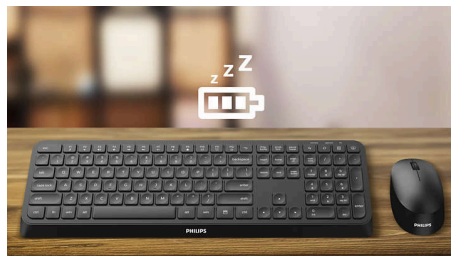

Bezprzewodowa wygoda, małe rozmiary

Skup się na pracy, a nie na porządkowaniu kabli; ta klawiatura jest wyposażona w moduł łączności bezprzewodowej 2,4 G i konstrukcję o niskim profilu, a mysz może pracować z częstotliwością do 1600 DPI, co czyni ten zestaw najbardziej wydajnym rozwiązaniem.

skrótów multimedialne

Dzięki tym skrótom multimedialnym możesz łatwo przełączyć się na muzykę, głośność lub odtwarzacz wideo za pomocą prostego kliknięcia.

Inteligentne oszczędzanie energii

Dzięki funkcji inteligentnego oszczędzania energii to połączenie może przejść w tryb czuwania, a tym samym zaoszczędzić energię, gdy nie jest używane.