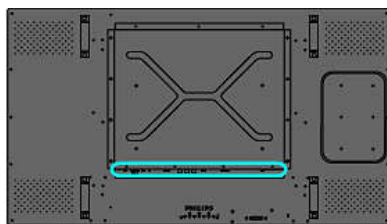

Résolution d'affichage prise en charge

- Formats informatiques: 640 x 480, 60, 67, 72, 75 Hz, 800 x 600, 56, 60, 72, 75 Hz, 1 024 x 768, 60 Hz, 1 280 x 768, 60 Hz, 1 280 x 800, 60 Hz, 1 280 x 1 024, 60 Hz, 1 360 x 768, 60 Hz, 1 366 x 768, 60 Hz, 1440 x 900, 60 Hz, 1 600 x 1 200, 60 Hz, 1 920 x 1 080, 60 Hz, 1 920 x 1 200, 60 Hz
- Formats vidéo: 480i, 60 Hz, 480p, 60 Hz, 576p, 50 Hz, 576i, 50 Hz, 720p, 50, 60 Hz, 1080i, 50, 60 Hz, 1080p, 50, 60 Hz

Dimensions

- Épaisseur du cadre: 5,5 mm au total entre les dalles
- Largeur de l'appareil: 1 215 millimètre
- Hauteur de l'appareil: 686 millimètre
- Profondeur de l'appareil: 126 millimètre
- Largeur de l'appareil (pouces): 47,8 pouces
- Hauteur de l'appareil (pouces): 27.0 pouces
- Fixation murale: 400 x 200 mm
- Profondeur de l'appareil (pouces): 5.0 pouces

Conditions de fonctionnement

- Température de fonctionnement: 0 - 40 °C
- MTBF: 60 000 heure(s)
- Humidité relative: 5 - 90 %

Accessoires

- Accessoires fournis: Télécommande, Piles pour télécommande, Cordon d'alimentation secteur, Câble VGA, Mode d'emploi sur CD-ROM, Guide de démarrage rapide

Divers

- Langues d'affichage à l'écran: Anglais, Français, Allemand, Italien, Polissage, Turc, Russe, Chinois simplifié
- Approbations de conformité: CE, FCC, Classe B, UL/cUL, CCC, LUSD

Dimensions du produit emballé

- EAN: 87 12581 60492 9
- Nombre de produits inclus: 1
- Type d'emballage: Carton

Date de publication
2024-04-04

Version: 13.3.2

EAN: 87 12581 60492 9

© 2024 Koninklijke Philips N.V.
Tous droits réservés.

Les caractéristiques sont sujettes à modification sans préavis. Les marques commerciales sont la propriété de Koninklijke Philips N.V. ou de leurs détenteurs respectifs.

www.philips.com