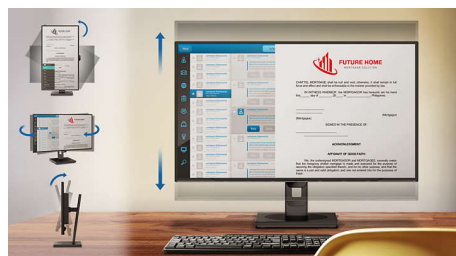

Mimořádně úzký okraj

Nové obrazovky Philips nabízejí mimořádně úzké okraje, které zajišťují minimální rušení a maximální zobrazovací plochu. Obrazovka s mimořádně úzkým okrajem se hodí obzvláště při použití více obrazovek nebo dlaždicového uspořádání, například při hraní, grafickém designu a profesionálních aplikacích, a dává vám pocit, že před sebou máte jen jednu velkou obrazovku.

SmartErgoBase

SmartErgoBase je základnou monitoru vyznačující se ergonomickým pohodlím při nastavení displeje a zapojování kabelů. Díky

prakticky nastavitelné výšce, úhlu otočení, sklopení a rotace lze polohu monitoru nastavit tak, aby byla maximálně pohodlná a zmiřňovala fyzickou námahu dlouhého pracovního dne. Zapojení kabelů redukuje nepřehlednou zmršť kabelů a udržuje pracovní prostředí upravené a profesionální.