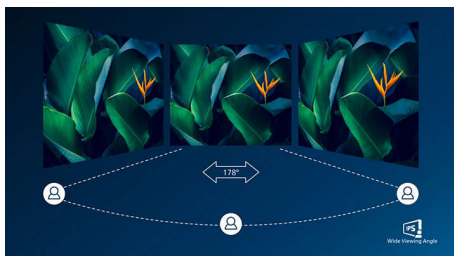

PHILIPS

Přednosti

Křišťálově čistý obraz

Tyto obrazovky od společnosti Philips přinášejí křišťálově čistý obraz s rozlišením Quad HD 2560 x 1440 nebo 2560 x 1080 pixelů. Vzhledem k použití vysoce výkonných panelů s velkou hustotou pixelů (umožněnou zdroji s velkou šířkou pásma, jako je například USB-C, Displayport, HDMI) se tyto nové displeje postarají o živoucí zobrazení vašich obrázků, snímků a grafiky. Nezáleží na tom, zda jste náročný profesionál vyžadující mimořádně detailní informace pro řešení CAD-CAM, používáte 3D grafické aplikace nebo jste finanční expert zpracovávající ohromné tabulky: značka Philips vám vždy zajistí křišťálově čistý obraz.

Technologie IPS

Displeje IPS využívají pokročilou technologii, která přináší zvláště široké úhly sledování 178/178 stupňů: displej lze tedy sledovat téměř z libovolného úhlu, dokonce i z úhlu 90 stupňů v režimu Pivot (Otáčení). Na rozdíl od standardních panelů TN poskytují displeje IPS pozoruhodně ostrý obraz se živými barvami, takže jsou ideální nejen pro fotografie, filmy a procházení internetu, ale lze je využít i pro profesionální aplikace, které za všech okolností vyžadují přesné barvy a konzistentní jas.

Mimořádně úzký okraj

Nové obrazovky Philips nabízejí mimořádně úzké okraje, které zajišťují minimální rušení a maximální zobrazovací plochu. Obrazovka s mimořádně úzkým okrajem se hodí obzvláště při použití více obrazovek nebo dlaždicového uspořádání, například při hraní, grafickém designu a profesionálních aplikacích, a dává vám pocit, že před sebou máte jen jednu velkou obrazovku.

SmartErgoBase

SmartErgoBase je základnou monitoru vyznačující se ergonomickým pohodlím při nastavení displeje a zapojování kabelů. Díky

prakticky nastavitelné výšce, úhlu otočení, sklopení a rotace lze polohu monitoru nastavit tak, aby byla maximálně pohodlná a zmiřňovala fyzickou námahu dlouhého pracovního dne. Zapojení kabelů redukuje nepřehlednou zmršť kabelů a udržuje pracovní prostředí upravené a profesionální.