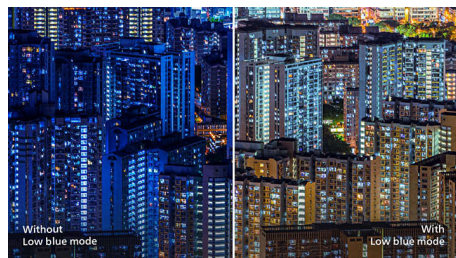

Režim LowBlue

Studie ukázaly, že stejně tak, jako mohou ultrafialové paprsky způsobit poškození oka, mohou postupem času poškození oka a zhoršení zraku způsobovat i krátkovlnné paprsky modrého světla z displejů LED. Režim Philips LowBlue myslí na naše zdraví a s využitím inteligentní softwarové technologie škodlivé krátkovlnné modré světlo omezuje.