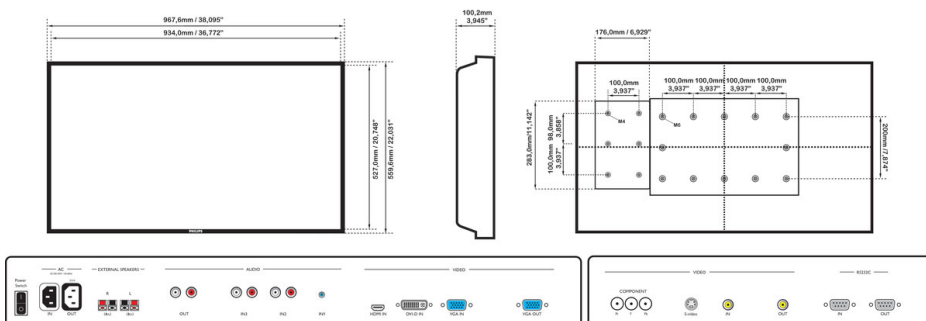

Условия на експлоатация

- Температурен диапазон (работен): 0 - 40 °C
- Относителна влажност: 5 - 90 %
- Средно време между отказите: 50 000 час(а)

Power

- Мрежово захранване: Променлив ток 90-264 V, 50/60 Hz
- Потребление (режим "включено"): Обикн. 133 W
- Мощност на потребление в режим на готовност: < 1 W

Звук

- Вградени високоговорители: 2 x 5 W (8 ома)

Акcesoари

- Акcesoари в комплекта: Дистанционно управление, Батерии за дистанционното, Захранващ кабел, VGA кабел, Ръководство за потребителя на CD-ROM, Ръководство за бърз старт
- Допълнителни акcesoари: Неподвижна конзола за стена, Регулираща се конзола за стена, Стойка за монтиране на тавана
- Стойка: BM05211

Разни

- Тънка рамка: антрацитов металик
- Гаранция: Европа/Северна Америка: 3 години
- Езици на екранното меню: английски, френски, немски, италиански, полски, турски, руски, опростен китайски
- Одобрения от регулаторните органи: CE, FCC, Class B, CCC, Директива RoHS, UL/cUL

Дата на издаване
2022-05-11

Версия: 7.5.2

12 NC: 8670 000 62114
EAN: 87 12581 53759 3

© 2022 Koninklijke Philips N.V.
Всички права запазени.

Спецификациите могат да се променят без предупреждение. Търговските марки са собственост на Koninklijke Philips N.V. или на съответните си притежатели.

www.philips.com